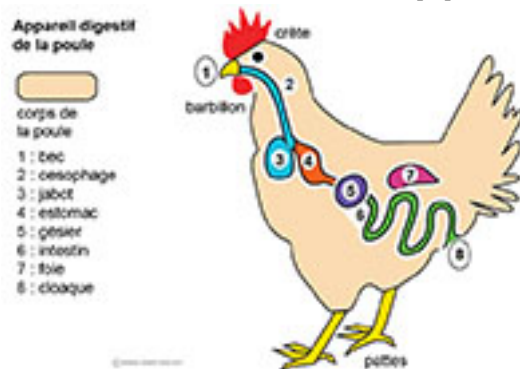

[Appareil digestif de la poule \[1\]](#)

Dessin de l'appareil digestif de la poule.

Titre affiché par défaut: Les documents adaptés pour déficients visuels

Discipline : SVT

Niveau scolaire : Cycle 4

Date d'expiration: Dimanche, 31 Décembre, 2017

Rubrique de la fiche SDADV: [SVT \[2\]](#)

Sous-rubrique Niveau 1: [Le vivant et son évolution \[3\]](#)

Vignette de la fiche:

Fichier relief : [AppareilDigestif_PouleR.pdf \[4\]](#)

Fichier couleur : [AppareilDigestif_PouleC.pdf \[5\]](#)