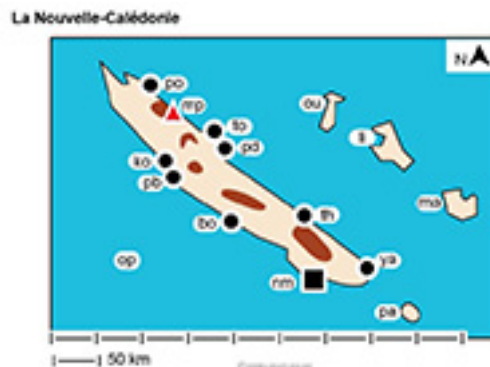

## [La Nouvelle-Calédonie](#) [1]

Carte de la Nouvelle-Calédonie situant les zones de plus de 1000 m d'altitude, le point culminant de l'île ; localisant le chef-lieu et d'autres villes

**Titre affiché par défaut:** Les documents adaptés pour déficients visuels

**Discipline :** Géographie

**Niveau scolaire :** Cycle 4

**Rubrique de la fiche SDADV:** [Géographie](#) [2]

**Sous-rubrique Niveau 1:** [France](#) [3]

**Sous-rubrique Niveau2:** [DROM.COM](#) [4]

**Vignette de la fiche:**