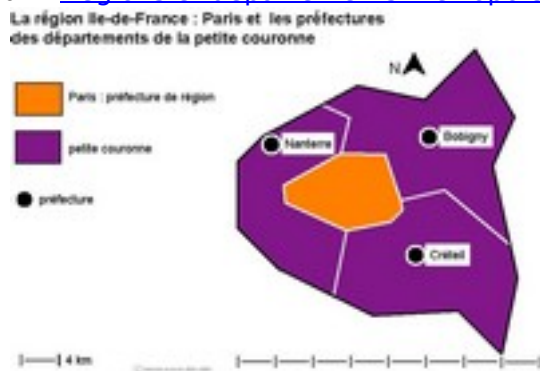

[La région Ile-de-France : Paris et les préfetures des départements de la petite couronne \[1\]](#)

Carte localisant Paris et les préfetures des trois départements de la petite couronne (région Ile-de-France).

Titre affiché par défaut: Les documents adaptés pour déficients visuels

Discipline : Géographie

Niveau scolaire : Cycle III - 4e - 3e

Date d'expiration: Mercredi, 9 Juillet, 2014

Rubrique de la fiche SDADV: [Géographie](#) [2]

Sous-rubrique Niveau 1: [France](#) [3]

Sous-rubrique Niveau2: [Régions et départements métropole](#) [4]

Vignette de la fiche:

Fichier relief : [iledefrancepetitecouronneprefeturesr.pdf](#) [5]

Fichier couleur : [iledefrancepetitecouronneprefeturesc.pdf](#) [6]