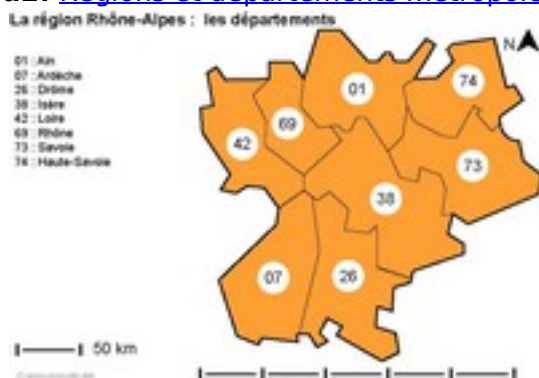

## [La région Rhône-Alpes : les départements](#) [1]

Carte montrant les huit départements de la région Rhône-Alpes. Suite à la réforme territoriale entrée en vigueur le 1er janvier 2016, la région Rhône-Alpes a fusionné avec la région Auvergne pour donner naissance à une région plus élargie : Auvergne-Rhône-Alpes.

**Titre affiché par défaut:** Les documents adaptés pour déficients visuels

**Discipline :** Géographie

**Niveau scolaire :** Cycle III - 4e - 3e

**Date d'expiration:** Mercredi, 9 Juillet, 2014

**Rubrique de la fiche SDADV:** [Géographie](#) [2]

**Sous-rubrique Niveau 1:** [France](#) [3]

**Sous-rubrique Niveau2:** [Régions et départements métropole](#) [4]

**Vignette de la fiche:**

**Fichier relief :** [rhonealpesdepartementsr.pdf](#) [5]

**Fichier couleur :** [rhonealpesdepartementsc.pdf](#) [6]