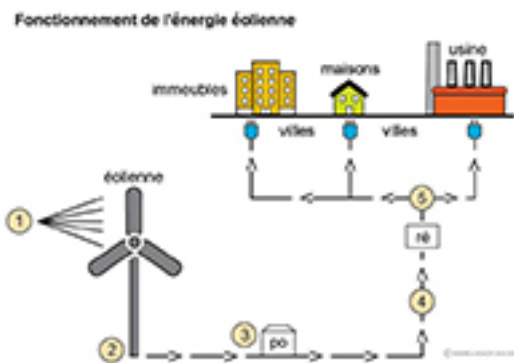

Le fonctionnement de l'énergie éolienne [1]

Schéma montrant le fonctionnement de l'énergie éolienne.

Titre affiché par défaut: Les documents adaptés pour déficients visuels

Discipline : SVT

Niveau scolaire : Cycle 4

Rubrique de la fiche SDADV: [SVT](#) [2]

Sous-rubrique Niveau 1: [Environnement et développement durable](#) [3]

Vignette de la fiche:

Fichier relief : [EnergieEolienneR.pdf](#) [4]

Fichier couleur : [EnergieEolienneC.pdf](#) [5]