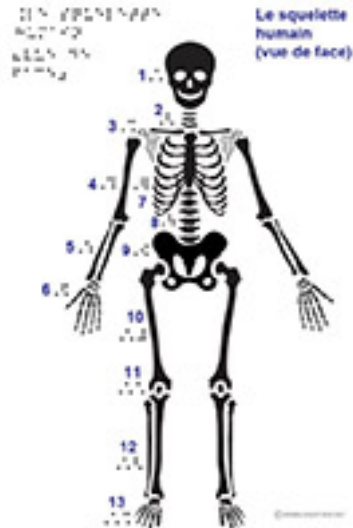

[Le squelette humain (vue de face)](#) [1]

Schéma d'un squelette humain vu de face.

Titre affiché par défaut: Les documents adaptés pour déficients visuels

Discipline : SVT

Niveau scolaire : Cycle 3

Rubrique de la fiche SDADV: [SVT](#) [2]

Vignette de la fiche:

Fichier relief : [Squelette_FaceR.pdf](#) [3]

Fichier noir : [Squelette_FaceN.pdf](#) [4]

Guide de lecture : [SqueletteA24.rtf](#) [5]

Classification ressources DA: [Ressources DA](#) [6]

Arborescence SDADV: [SVT](#) [7]

Liens

[1] <http://www.inshea.fr/fr/content/le-squelette-humain-vue-de-face>

[2] <http://www.inshea.fr/fr/rubrique-de-la-fiche-sdadv/svt>

[3] <http://www.inshea.fr/sites/default/files/www/sites/default/files/downloads/fichiers-sdadv/Squelette_FaceR.pdf>

[4] <http://www.inshea.fr/sites/default/files/www/sites/default/files/downloads/fichiers-sdadv/Squelette_FaceN.pdf>

[5] <http://www.inshea.fr/sites/default/files/www/sites/default/files/downloads/fichiers-sdadv/SqueletteA24.rtf>

[6] <http://www.inshea.fr/fr/classification-ressources/ressources-da>

[7] <http://www.inshea.fr/fr/arborescence-des-documents-sdadv/svt>