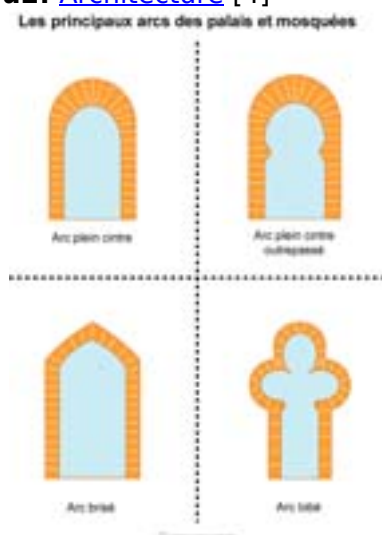

Les principaux arcs des palais et mosquées [1]

Quatre types architecturaux sont montrés :

- en haut à gauche, l'arc en plein cintre ;
- en haut à droite, l'arc en plein cintre outrepassé ;
- en bas à gauche, l'arc brisé ;
- en bas à droite, l'arc lobé.

Copyright Sdadv-Inshea 2006-2007

Titre affiché par défaut: Les documents adaptés pour déficients visuels

Discipline : Histoire

Niveau scolaire : 5e

Date d'expiration: Jeudi, 30 Octobre, 2014

Rubrique de la fiche SDADV: [Histoire](#) [2]

Sous-rubrique Niveau 1: [Le Monde musulman](#) [3]

Sous-rubrique Niveau2: [Architecture](#) [4]

Vignette de la fiche:

Fichier relief : [arcspalaisr.pdf](#) [5]

Fichier couleur : [arcspalaisc.pdf](#) [6]

Fichier noir : [arcspalaisn.pdf](#) [7]

Guide de lecture : [arcspalaisa18.rtf](#) [8]

Classification ressources DA: [Ressources DA](#) [9]

Arborescence SDADV: [Architecture](#) [10]

Liens

[1] <https://www.inshea.fr/fr/content/les-principaux-arcs-des-palais-et-mosqu%C3%A9es>

[2] <https://www.inshea.fr/fr/rubrique-de-la-fiche-sdadv/histoire>

[3] <https://www.inshea.fr/fr/sous-rubrique-de-la-fiche-sdadv/le-monde-musulman>

[4] <https://www.inshea.fr/fr/sous-rubrique-niveau-2/architecture>

[5] <https://www.inshea.fr/sites/default/files/www/sites/default/files/downloads/fichiers-sdadv/arcspalaisr.pdf>

[6] <https://www.inshea.fr/sites/default/files/www/sites/default/files/downloads/fichiers-sdadv/arcspalaisc.pdf>

[7] <https://www.inshea.fr/sites/default/files/www/sites/default/files/downloads/fichiers-sdadv/arcspalaisn.pdf>

[8] <https://www.inshea.fr/sites/default/files/www/sites/default/files/downloads/fichiers->