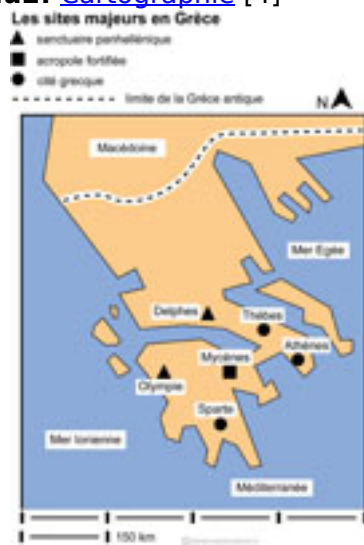

[Les sites majeurs en Grèce](#) [1]

Carte localisant des sites majeurs dans la Grèce ancienne.

Titre affiché par défaut: Les documents adaptés pour déficients visuels

Discipline : Histoire

Niveau scolaire : 6e

Date d'expiration: Lundi, 7 Juillet, 2014

Rubrique de la fiche SDADV: [Histoire](#) [2]

Sous-rubrique Niveau 1: [La Grèce antique](#) [3]

Sous-rubrique Niveau2: [Cartographie](#) [4]

Vignette de la fiche: