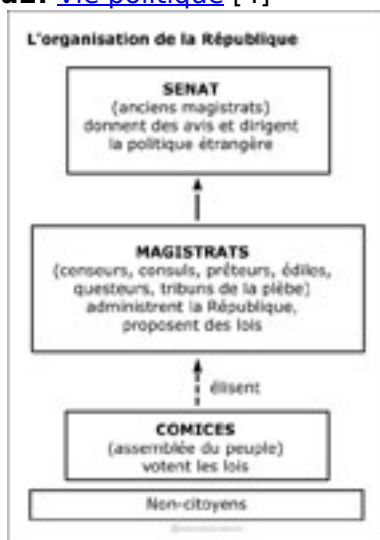

L'organisation de la République [1]

Organigramme montrant les institutions romaines à l'époque de la République

Titre affiché par défaut: Les documents adaptés pour déficients visuels

Discipline : Histoire

Niveau scolaire : 6e

Date d'expiration: Dimanche, 28 Septembre, 2014

Rubrique de la fiche SDADV: [Histoire](#) [2]

Sous-rubrique Niveau 1: [Rome et le christianisme](#) [3]

Sous-rubrique Niveau2: [Vie politique](#) [4]

Vignette de la fiche:

Fichier relief : [organisationrepubliquer.pdf](#) [5]

Fichier noir : [organisationrepubliquen.pdf](#) [6]

Mots clés : [Empire romain](#) [7]

[République](#) [8]

Guide de lecture : [organisationrepubliquea24.rtf](#) [9]