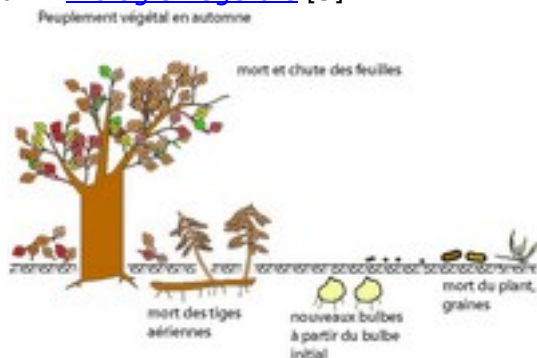

[Peuplement végétal à l'automne](#) [1]

Titre affiché par défaut: Les documents adaptés pour déficients visuels

Discipline : SVT

Niveau scolaire : 6e

Date d'expiration: Mardi, 30 Septembre, 2014

Rubrique de la fiche SDADV: [SVT](#) [2]

Sous-rubrique Niveau 1: [Biologie végétale](#) [3]

Vignette de la fiche:

Fichier relief : [automne_r.pdf](#) [4]

Fichier couleur : [automne_c.pdf](#) [5]

Fichier noir : [automne_n.pdf](#) [6]

Mots clés : [Botanique](#) [7]