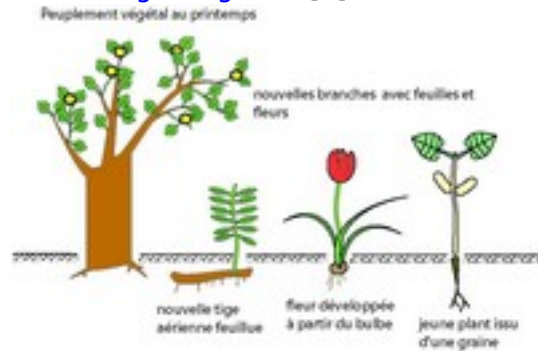

[Peuplement végétal au printemps](#) [1]

Titre affiché par défaut: Les documents adaptés pour déficients visuels

Discipline : SVT

Niveau scolaire : 6e

Date d'expiration: Mardi, 30 Septembre, 2014

Rubrique de la fiche SDADV: [SVT](#) [2]

Sous-rubrique Niveau 1: [Biologie végétale](#) [3]

Vignette de la fiche:

Fichier relief : [printemps_r.pdf](#) [4]

Fichier couleur : [printemps_c.pdf](#) [5]

Fichier noir : [printemps_n.pdf](#) [6]

Mots clés : [Botanique](#) [7]

[Biologie végétale](#) [8]

[Printemps](#) [9]

Classification ressources DA: [Ressources DA](#) [10]

Arborescence SDADV: [Biologie végétale](#) [11]

Liens

[1] <http://www.inshea.fr/fr/content/peuplement-v%C3%A9g%C3%A9tal-au-printemps>