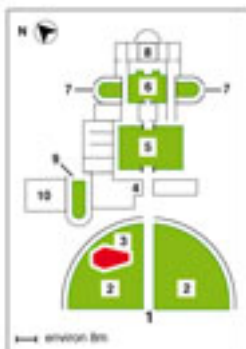

[Plan d'une villa gallo-romaine \[1\]](#)

Plan montrant l'organisation d'une villa gallo-romaine

Titre affiché par défaut: Les documents adaptés pour déficients visuels

Discipline : Histoire

Niveau scolaire : 6e

Date d'expiration: Dimanche, 28 Septembre, 2014

Rubrique de la fiche SDADV: [Histoire](#) [2]

Sous-rubrique Niveau 1: [Rome et le christianisme](#) [3]

Sous-rubrique Niveau2: [Architecture](#) [4]

Plan d'une villa gallo-romaine

- 1 : entrée
- 2 : cour d'honneur circulaire
- 3 : temple gaulois
- 4 : salle de réception
- 5 : cour rectangulaire entourée de pièces pour le logement du personnel, les étables.
- 6 : cour intérieure
- 7 : jardins intérieurs
- 8 : demeure du maître
- 9 : thermes couverts
- 10 : "nymphée" (piscine en plein air)