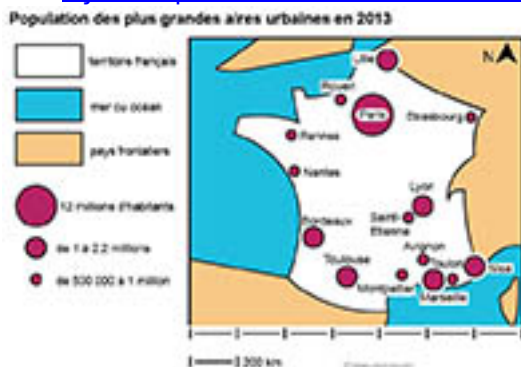

[Population des plus grandes aires urbaines en 2013](#) [1]

Carte localisant les aires urbaines les plus peuplées en France (en 2013).

Titre affiché par défaut: Les documents adaptés pour déficients visuels

Discipline : Géographie

Niveau scolaire : 3e

Date d'expiration: Mercredi, 30 Novembre, 2016

Rubrique de la fiche SDADV: [Géographie](#) [2]

Sous-rubrique Niveau 1: [Dynamiques territoriales de la France contemporaine](#) [3]