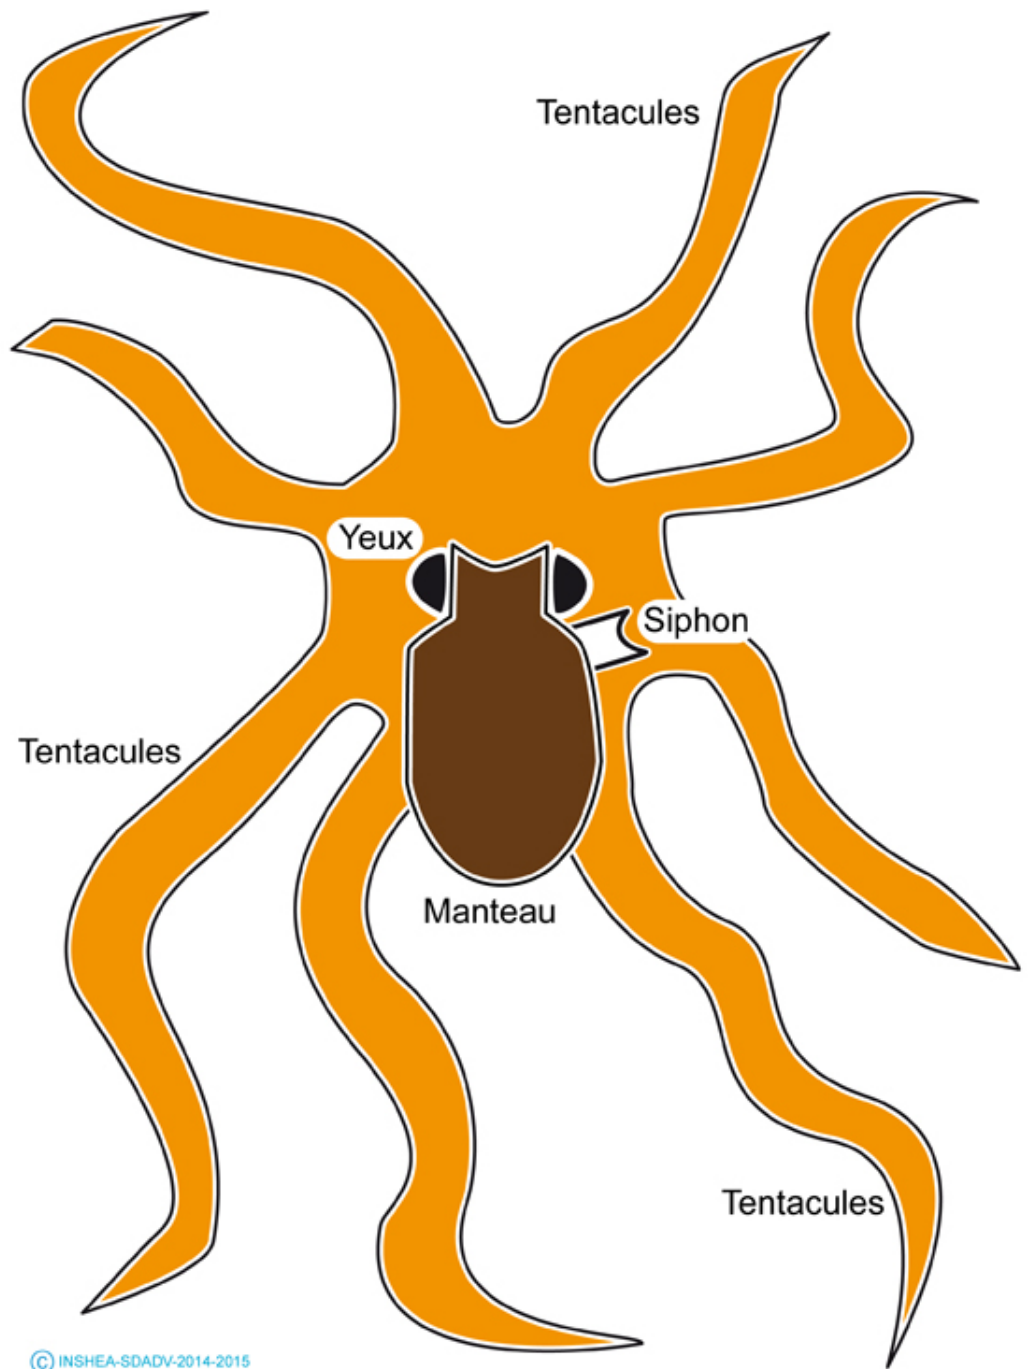

[Un céphalopode : la pieuvre](#) [1]

Deux représentations de la pieuvre, vue de dessus et vue de dessous. Élément de la classification générale des êtres vivants.

Titre affiché par défaut: Les documents adaptés pour déficients visuels

Discipline : SVT

Niveau scolaire : 6e

Date d'expiration: Vendredi, 31 Octobre, 2014

Rubrique de la fiche SDADV: [SVT](#) [2]

Sous-rubrique Niveau 1: [Diversité parenté et unité des êtres vivants](#) [3]

Sous-rubrique Niveau2: [Classification générale des êtres vivants](#) [4]

Céphalopode: La pieuvre - vue du dessus

Fichier relief :  [La pieuvre_R.pdf](#) [5]

Fichier couleur :  [La pieuvre_C.pdf](#) [6]

Fichier noir :  [La pieuvre_N.pdf](#) [7]

Classification ressources DA: [Ressources DA](#) [8]

Arborescence SDADV: [Classification générale des êtres vivants](#) [9]

Liens

[1] <https://www.inshea.fr/fr/content/un-c%C3%A9phalopode-la-pieuvre>

[2] <https://www.inshea.fr/fr/rubrique-de-la-fiche-sdadv/svt>