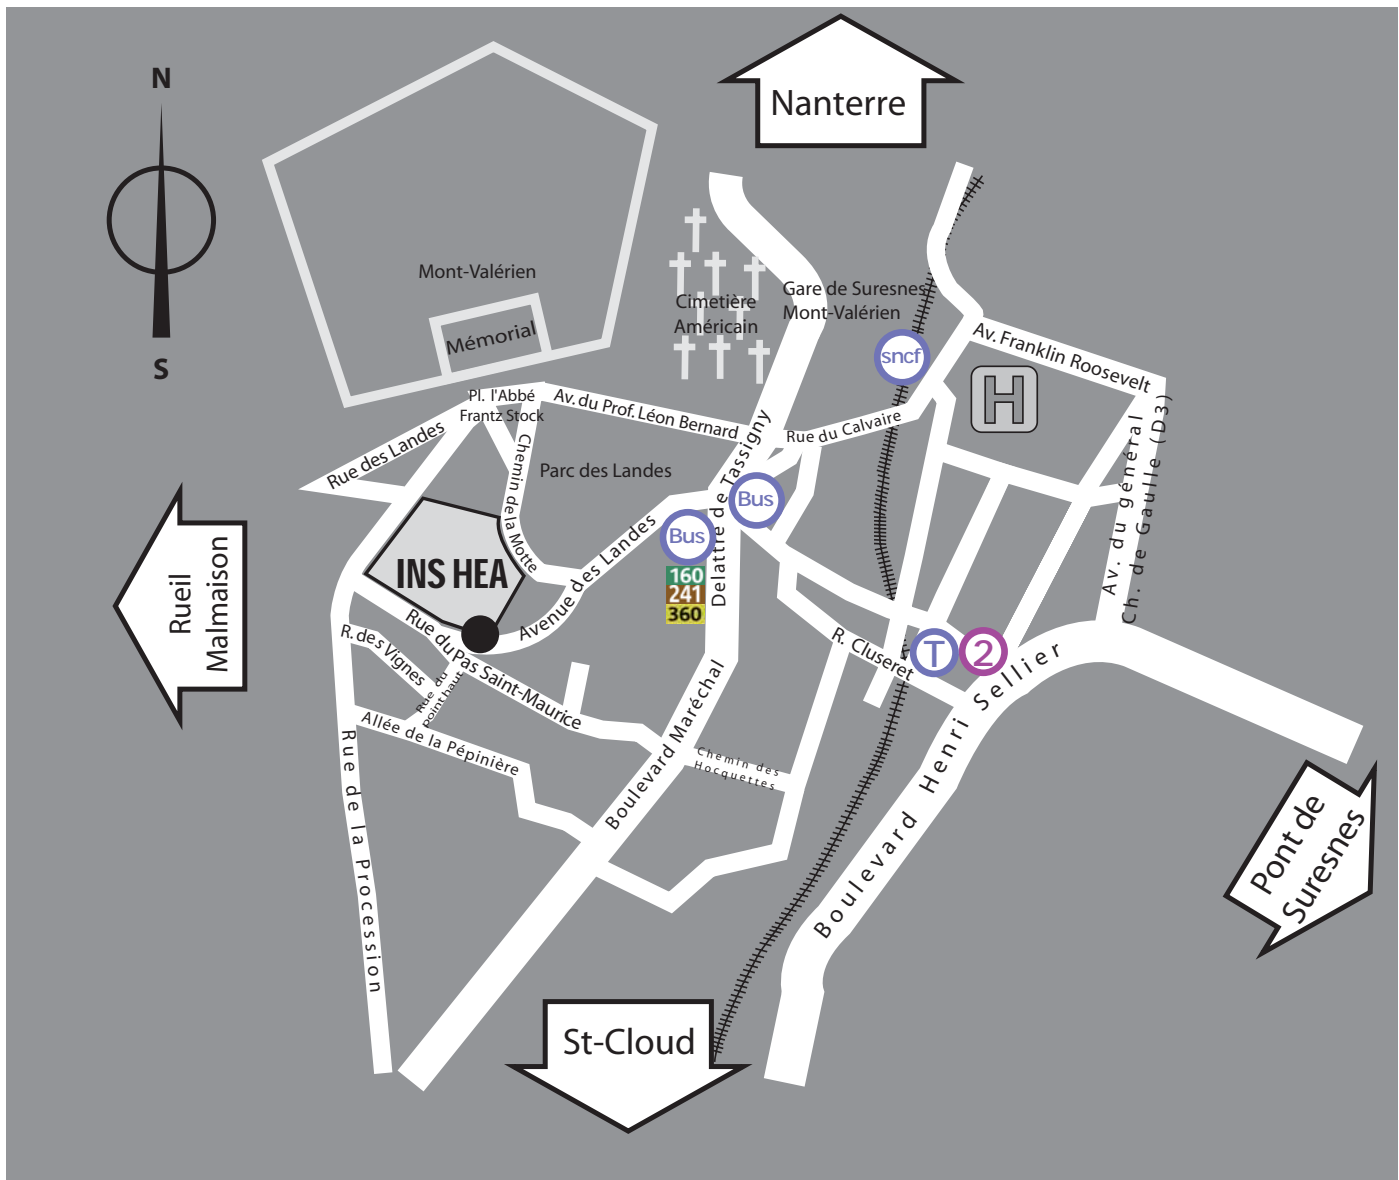

Accéder à l'INS HEA

Transports en commun

-  **Métro Ligne 1** : direction *La Défense*.
-  **SNCF** : à partir de Saint-Lazare ou de La Défense, direction Saint-Cloud descendre à **Suresnes Mont-Valérien** coté hôpital Foch.
-  **Bus n° 360** : à partir de La Défense, descendre à Cluseret-Hôpital Foch.
-  **Tramway T2** : à partir de La Défense, descendre à **Suresnes-Longchamp** puis remonter la rue Cluseret et l'avenue des Landes.