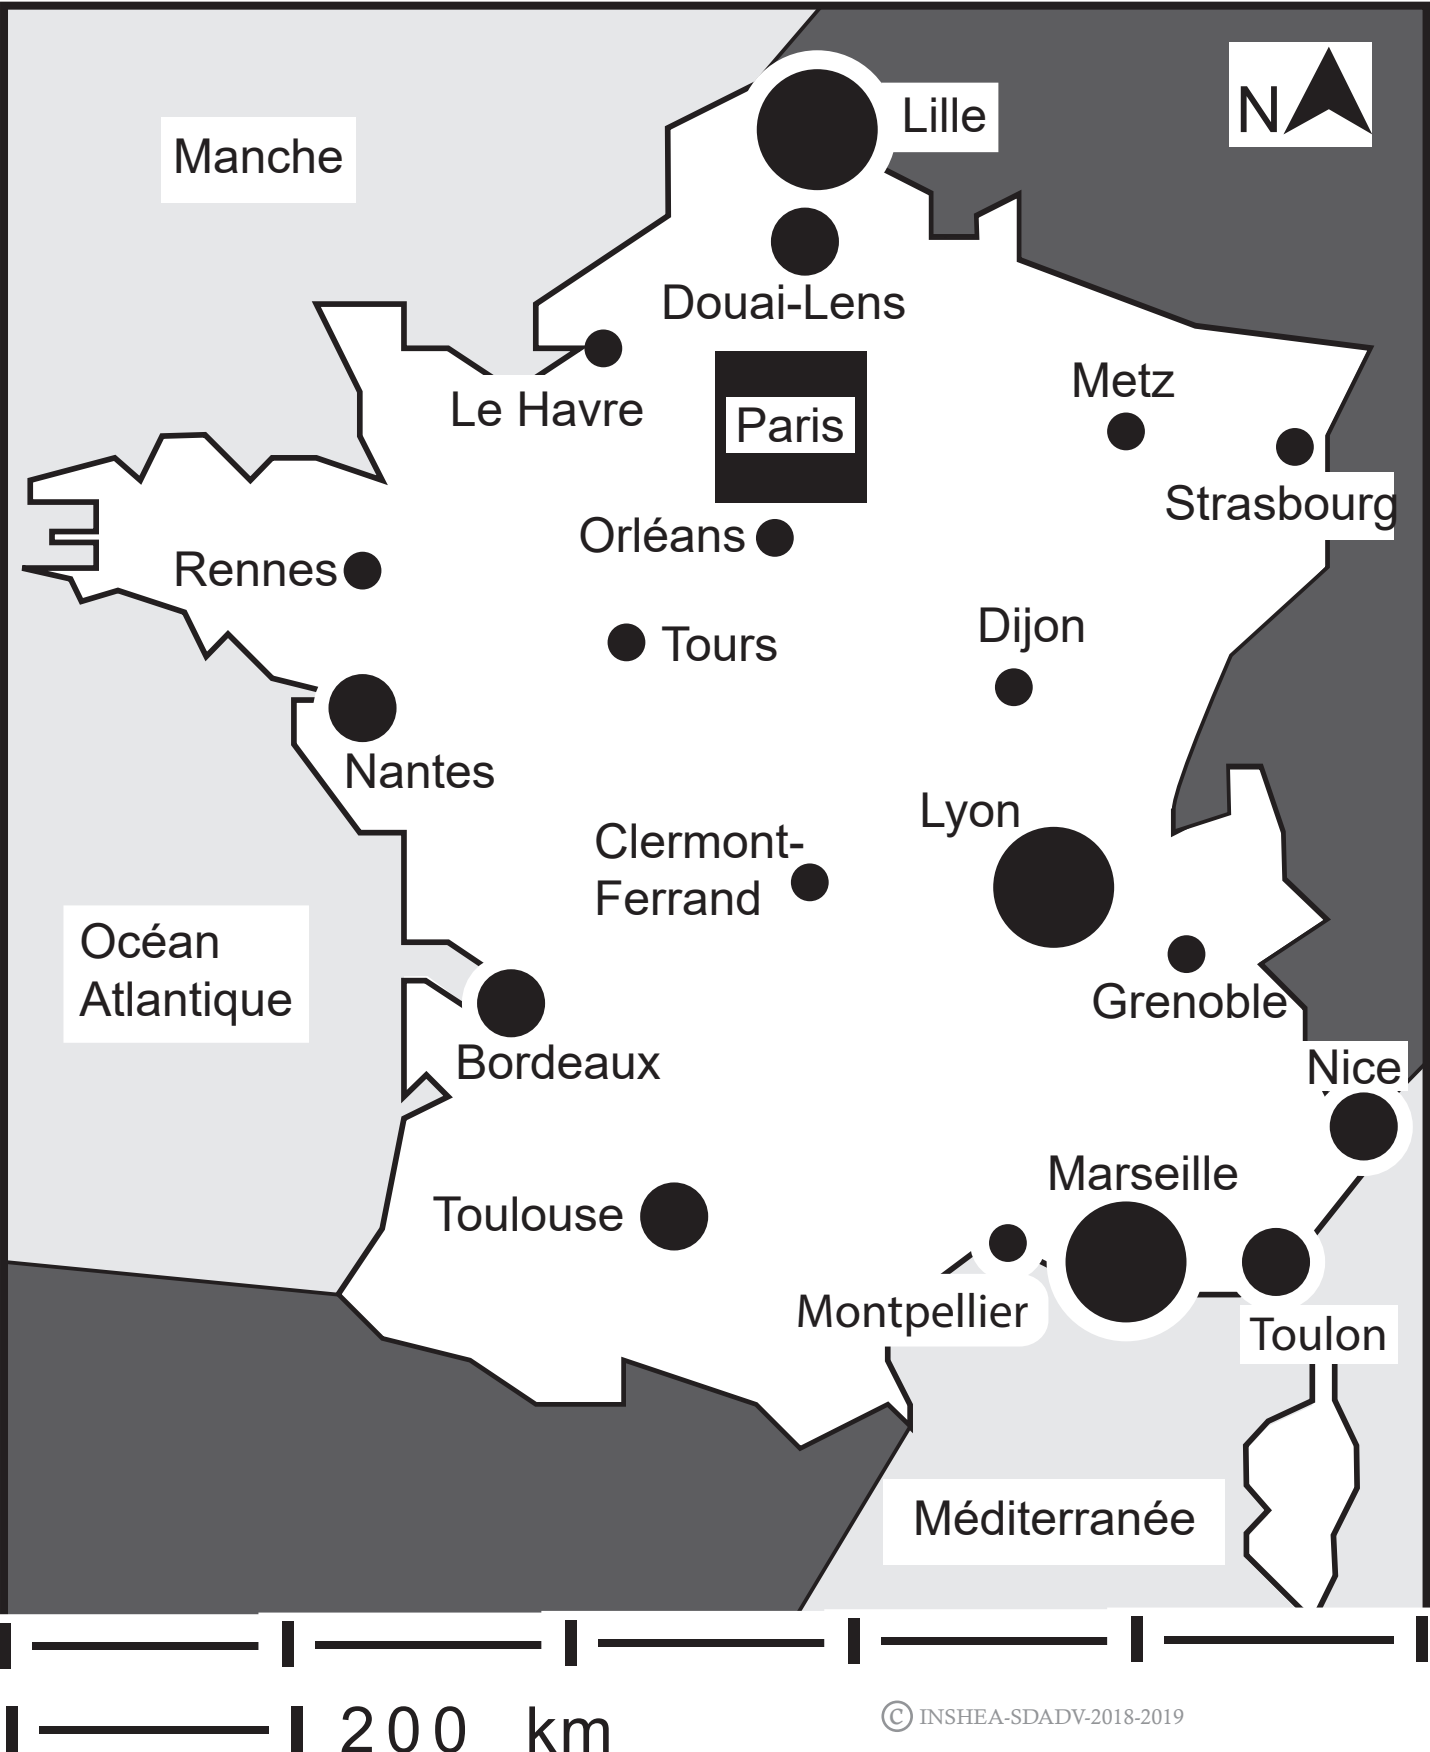

Les grandes agglomérations françaises en 2007

Les grandes agglomérations françaises en 2007 (légende)

mer ou océan

pays frontaliers

plus de 9 millions d'habitants

de 1 000 000 à 2 000 000 d'habitants

de 500 000 à 1 000 000 d'habitants

de 200 000 à 500 000 habitants