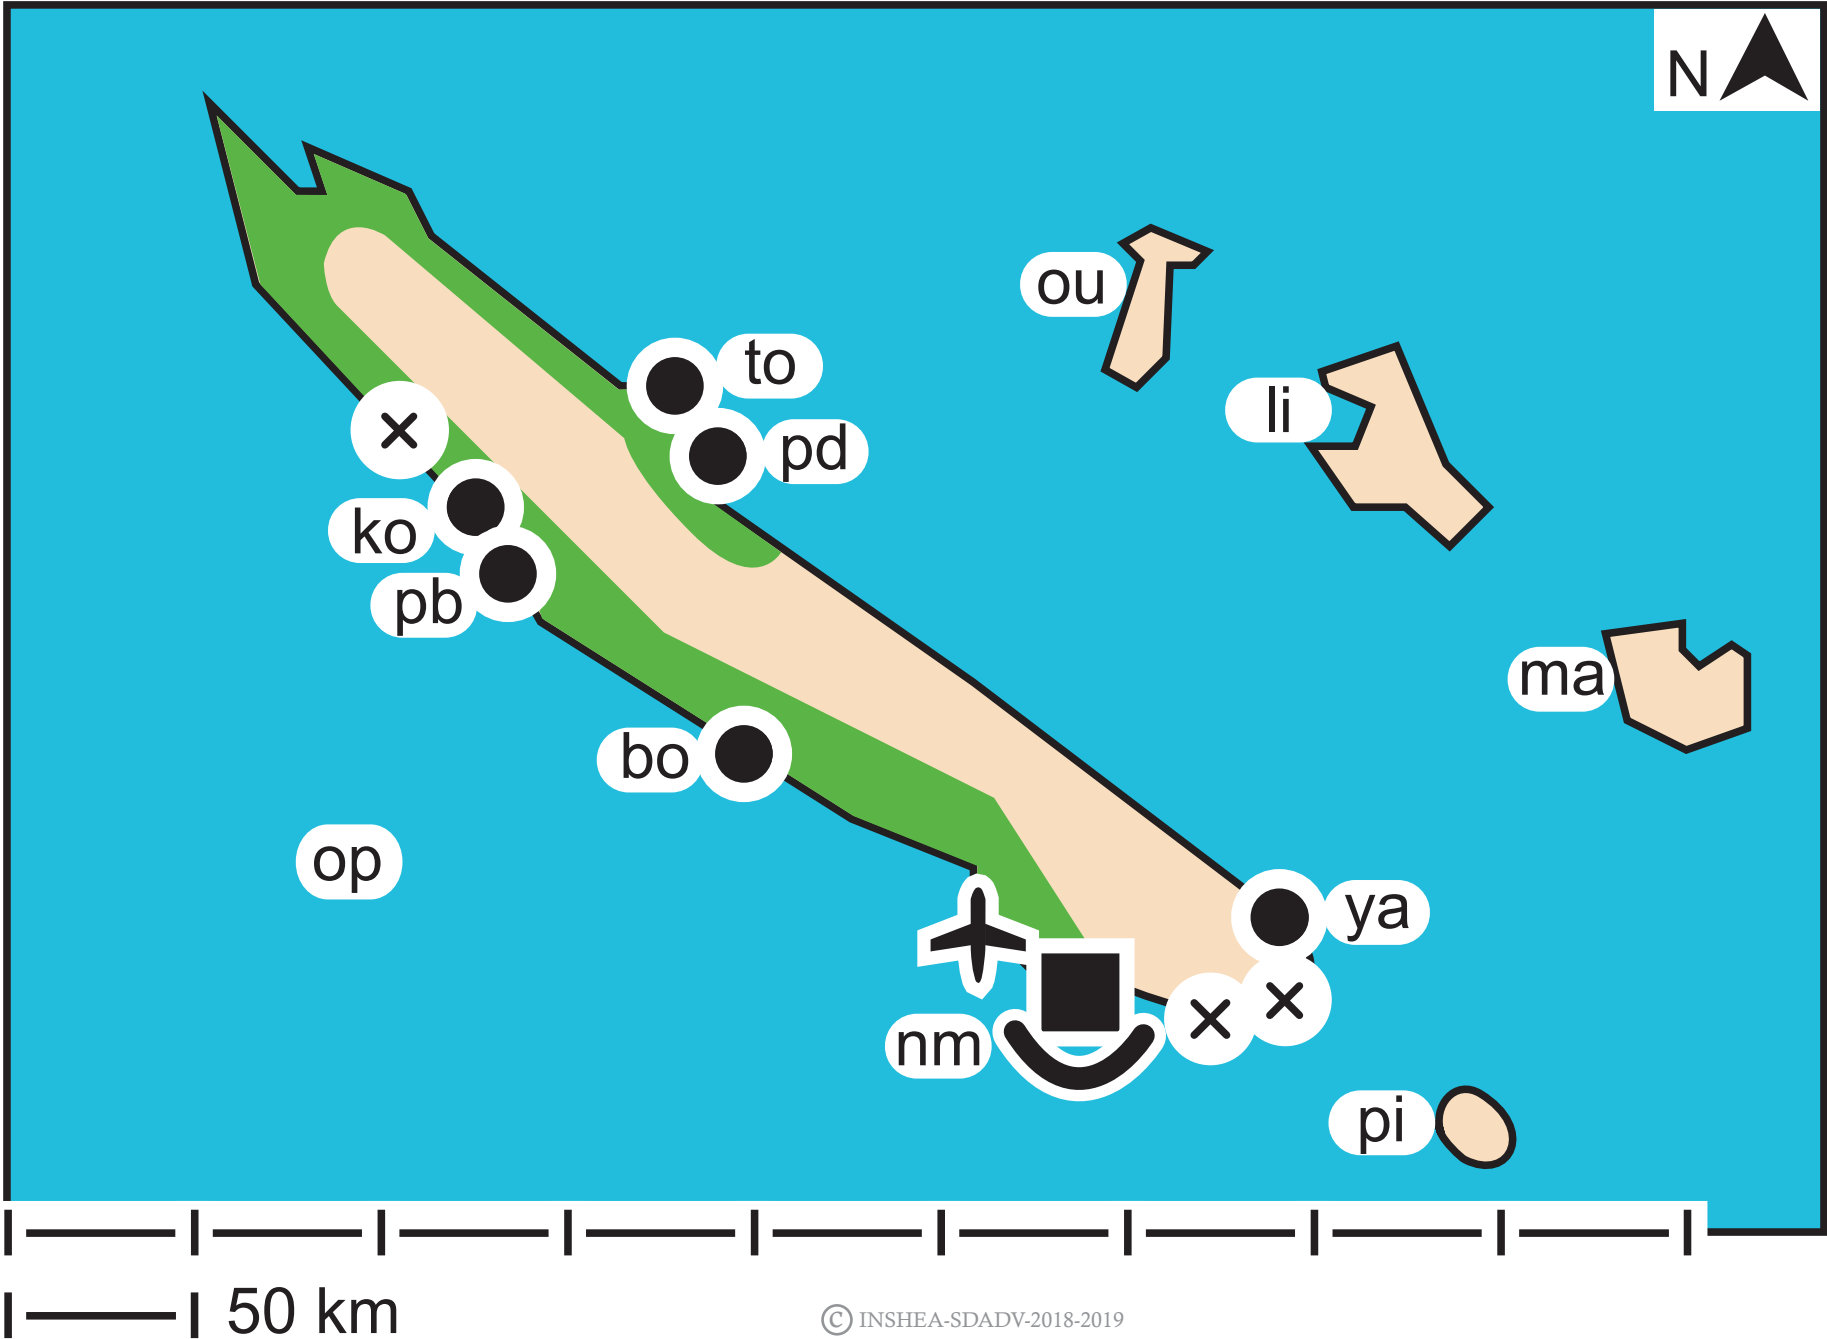

# Organisation du territoire en Nouvelle-Calédonie

# Organisation du territoire en Nouvelle-Calédonie (légende 1)

## Organisation du territoire en Nouvelle-Calédonie (légende 2)

br : Bourail

ko : Koné

li : Lifou (île Loyauté)

ma : maré (île Loyauté)

nm : Nouméa

op : Océan Pacifique

ou : Ouvéa (île Loyauté)

pi : Île des Pins

pb : Pouembout

pd : Pointdimié

to : Touho

ya : Yaté