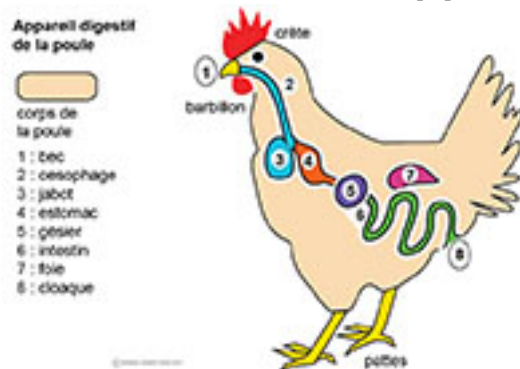

[Appareil digestif de la poule](#) [1]

Dessin de l'appareil digestif de la poule.

Titre affiché par défaut: Les documents adaptés pour déficients visuels

Discipline : SVT

Niveau scolaire : Cycle 4

Date d'expiration: Dimanche, 31 Décembre, 2017

Rubrique de la fiche SDADV: [SVT](#) [2]

Sous-rubrique Niveau 1: [Le vivant et son évolution](#) [3]

Vignette de la fiche:

Fichier relief : [AppareilDigestif_PouleR.pdf](#) [4]

Fichier couleur : [AppareilDigestif_PouleC.pdf](#) [5]