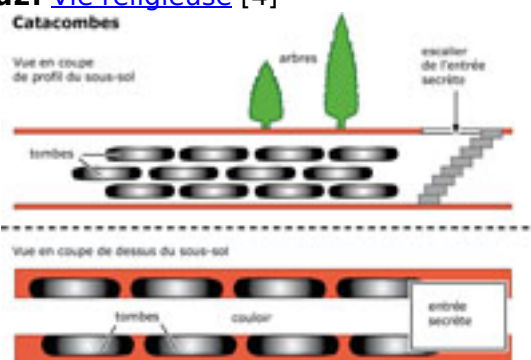

Catacombes [1]

Vues en coupe de catacombes

Titre affiché par défaut: Les documents adaptés pour déficients visuels

Discipline : Histoire

Niveau scolaire : 6e

Date d'expiration: Dimanche, 28 Septembre, 2014

Rubrique de la fiche SDADV: [Histoire](#) [2]

Sous-rubrique Niveau 1: [Rome et le christianisme](#) [3]

Sous-rubrique Niveau2: [Vie religieuse](#) [4]

Vignette de la fiche:

Fichier relief : [catacombesr.pdf](#) [5]