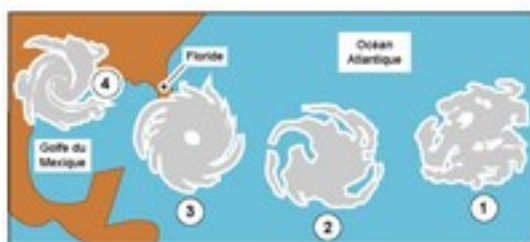

Evolution d'un cyclone [1]

Formation et évolution d'un cyclone en quatre vues, de la dépression tropicale jusqu'à la phase de dissipation.

Titre affiché par défaut: Les documents adaptés pour déficients visuels

Discipline : SVT

Niveau scolaire : Cycle 4

Rubrique de la fiche SDADV: [SVT](#) [2]

Sous-rubrique Niveau 1: [Phénomènes naturels](#) [3]

Evolution d'un cyclone

Vignette de la fiche:

Fichier relief : [EvolutionCycloneR.pdf](#) [4]

Fichier couleur : [EvolutionCycloneC.pdf](#) [5]

Fichier noir : [EvolutionCycloneN.rtf](#) [6]

Mots clés : [Cyclone](#) [7]

Guide de lecture : [EvolutionCycloneN.rtf](#) [8]

Classification ressources DA: [Ressources DA](#) [9]

Arborescence SDADV: [La planète Terre, l'environnement et l'action humaine](#) [10]

Liens

[1] <https://www.inshea.fr/fr/content/evolution-dun-cyclone>

[2] <https://www.inshea.fr/fr/rubrique-de-la-fiche-sdadv/svt>

[3] <https://www.inshea.fr/fr/sous-rubrique-de-la-fiche-sdadv/ph%C3%A9nom%C3%A8nes-naturels>

[4] <https://www.inshea.fr/sites/default/files/www/sites/default/files/downloads/fichiers-sdadv/EvolutionCycloneR.pdf>

[5] <https://www.inshea.fr/sites/default/files/www/sites/default/files/downloads/fichiers-sdadv/EvolutionCycloneC.pdf>

[6] <https://www.inshea.fr/sites/default/files/www/sites/default/files/downloads/fichiers-sdadv/EvolutionCycloneN.rtf>

[7] <https://www.inshea.fr/fr/mots-cl%C3%A9s-de-la-fiche/cyclone>

[8] <https://www.inshea.fr/sites/default/files/www/sites/default/files/downloads/fichiers-sdadv/EvolutionCycloneN_0.rtf>

[9] <https://www.inshea.fr/fr/classification-ressources/ressources-da>

[10] <https://www.inshea.fr/fr/arborescence-des-documents-sdadv/la-plan%C3%A8te-terre-lenvironnement-et-laction-humaine>