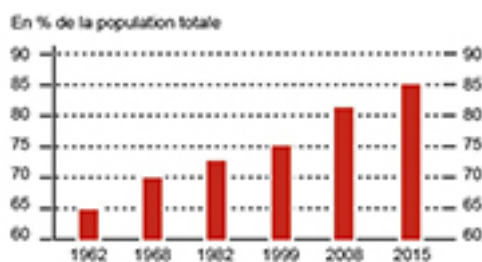

[L'évolution de la population urbaine depuis 1962](#) [1]

Graphique montrant l'évolution de la population urbaine de 1962 à 2015.

Titre affiché par défaut: Les documents adaptés pour déficients visuels

Discipline : Géographie

Niveau scolaire : 3e

Date d'expiration: Mercredi, 30 Novembre, 2016

Rubrique de la fiche SDADV: [Géographie](#) [2]

Sous-rubrique Niveau 1: [Dynamiques territoriales de la France contemporaine](#) [3]

Evolution de la population urbaine depuis 1962