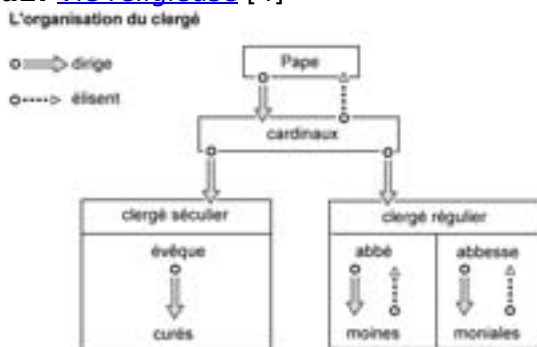

## L'organisation du clergé [1]

Cet organigramme montre l'organisation du clergé en Europe occidentale à l'apogée du Moyen Âge. Le système fonctionne sur le double principe de l'élection et de la direction (voir légende).

Au sommet de la hiérarchie ecclésiastique se trouve le pape. Celui-ci est élu en conclave par les cardinaux mais, après son élection, c'est lui qui les dirige. Le collège des cardinaux dirige le clergé séculier et le clergé régulier. À la tête du clergé séculier se trouve le pape qui dirige les curés. Dans le clergé régulier, les moines (ou les moniales) élisent l'abbé (ou l'abbesse) qui assure la direction du monastère.

**Titre affiché par défaut:** Les documents adaptés pour déficients visuels

**Discipline :** Histoire

**Niveau scolaire :** 5e

**Date d'expiration:** Mercredi, 10 Septembre, 2014

**Rubrique de la fiche SDADV:** [Histoire](#) [2]

**Sous-rubrique Niveau 1:** [L'apogée de l'Occident](#) [3]

**Sous-rubrique Niveau2:** [Vie religieuse](#) [4]

**Vignette de la fiche:**

**Fichier relief :** [organisationclerger.pdf](#) [5]

**Fichier couleur :** [organisationclergen.pdf](#) [6]