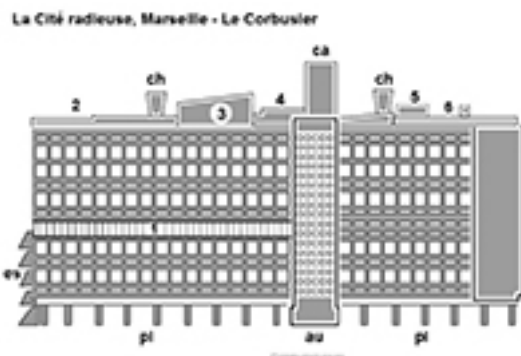

[La Cité radieuse, Marseille - Le Corbusier \(Format A3\) \[1\]](#)

Attention, ce document est au format A3. Vue en élévation d'une façade de la Cité radieuse édifée à Marseille entre 1947 et 1952 par l'architecte Le Corbusier. La structure du bâtiment est montrée et ses fonctions de l'époque sont indiquées.

Titre affiché par défaut: Les documents adaptés pour déficients visuels

Discipline : Histoire

Niveau scolaire : Cycle 4

Rubrique de la fiche SDADV: [Histoire](#) [2]

Vignette de la fiche:

Fichier relief :  [CiteRadieuseA3R.pdf](#) [3]