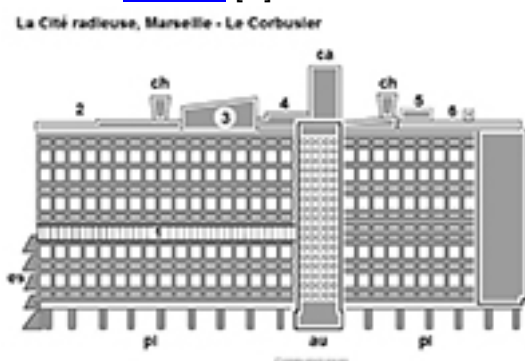

[La Cité radieuse, Marseille - Le Corbusier \(Format A4\)](#) [1]

Le document est au format A4. Vue d'une façade de la Cité radieuse de Marseille, édifée entre 1947 et 1952 par l'architecte Le Corbusier. La structure du bâtiment est montrée et ses fonctions de l'époque sont indiquées.

Titre affiché par défaut: Les documents adaptés pour déficients visuels

Discipline : Histoire

Niveau scolaire : Cycle 4

Rubrique de la fiche SDADV: [Histoire](#) [2]

Vignette de la fiche:

Fichier relief :  [CiteRadieuseA4R.pdf](#) [3]