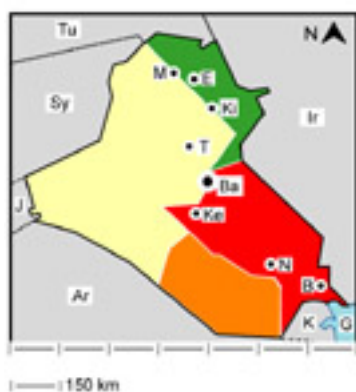

[La diversité ethnique et religieuse de l'Irak](#) [1]

La carte montre la répartition de la population sur le territoire, d'un point de vue religieux et ethnique.

Titre affiché par défaut: Les documents adaptés pour déficients visuels

Discipline : Géographie

Date d'expiration: Mardi, 30 Septembre, 2014

Rubrique de la fiche SDADV: [Géographie](#) [2]

Sous-rubrique Niveau 1: [Moyen-Orient](#) [3]

La diversité ethnique et religieuse de l'Irak