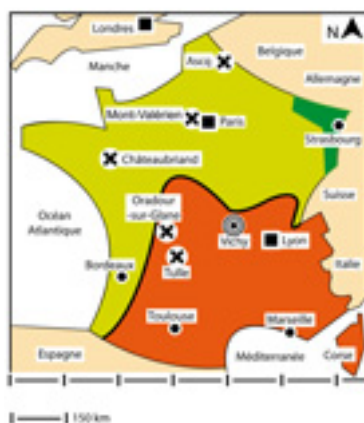

[La France de 1940 à 1944](#) [1]

Carte montrant une France divisée et occupée avec sa ligne de démarcation et localisant les bases de la Résistance française ainsi que les lieux des principaux massacres perpétrés par les allemands.

Titre affiché par défaut: Les documents adaptés pour déficients visuels

Discipline : Histoire

Niveau scolaire : 3e

Date d'expiration: Lundi, 15 Septembre, 2014

Rubrique de la fiche SDADV: [Histoire](#) [2]

Sous-rubrique Niveau 1: [La vie politique](#) [3]

La France de 1940 à 1944

Vignette de la fiche:

Fichier relief :  [france\(1940-1944\)r.pdf](#) [4]

Fichier couleur :  [france\(1940-1944\)c.pdf](#) [5]

Fichier noir :  [france\(1940-1944\)n.pdf](#) [6]

Guide de lecture :  [jouerfrance1940-1944.rtf](#) [7]

Classification ressources DA: [Ressources DA](#) [8]

Arborescence SDADV: [La vie politique en France](#) [9]

Liens

[1] <https://www.inshea.fr/fr/content/la-france-de-1940-%C3%A0-1944-0>