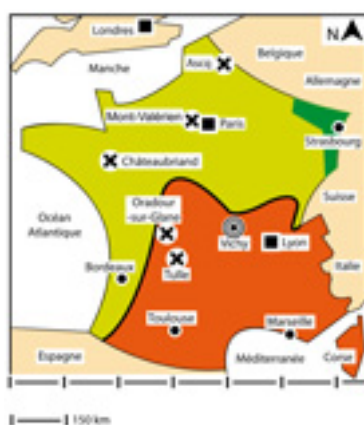

## [La France de 1940 à 1944](#) [1]

Carte montrant une France divisée et occupée avec sa ligne de démarcation et localisant les bases de la Résistance française ainsi que les lieux des principaux massacres perpétrés par les allemands.

**Titre affiché par défaut:** Les documents adaptés pour déficients visuels

**Discipline :** Histoire

**Niveau scolaire :** 3e

**Date d'expiration:** Lundi, 15 Septembre, 2014

**Rubrique de la fiche SDADV:** [Histoire](#) [2]

**Sous-rubrique Niveau 1:** [La vie politique](#) [3]

La France de 1940 à 1944

**Vignette de la fiche:**

**Fichier relief :**  [france\(1940-1944\)r.pdf](#) [4]

**Fichier couleur :**  [france\(1940-1944\)c.pdf](#) [5]