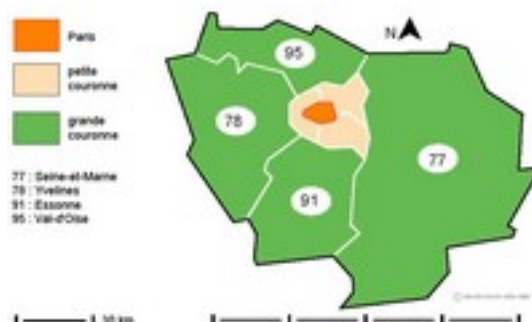

## [La région Ile-de-France : les départements de la grande couronne](#) [1]

Carte montrant les quatre départements de la grande couronne (région Ile-de-France).

**Titre affiché par défaut:** Les documents adaptés pour déficients visuels

**Discipline :** Géographie

**Niveau scolaire :** Cycle III - 4e - 3e

**Date d'expiration:** Mercredi, 9 Juillet, 2014

**Rubrique de la fiche SDADV:** [Géographie](#) [2]

**Sous-rubrique Niveau 1:** [France](#) [3]

**Sous-rubrique Niveau2:** [Régions et départements métropole](#) [4]

La région Ile-de-France : les départements de la grande couronne

**Vignette de la fiche:** |-----| 30 km

**Fichier relief :**  [iledefrancegrandecouronner.pdf](#) [5]

### Liens

[1] <https://www.inshea.fr/fr/content/la-r%C3%A9gion-ile-de-france-les-d%C3%A9partements-de-la-grande-couronne>

[2] <https://www.inshea.fr/fr/rubrique-de-la-fiche-sdadv/g%C3%A9ographie>

[3] <https://www.inshea.fr/fr/sous-rubrique-de-la-fiche-sdadv/france>