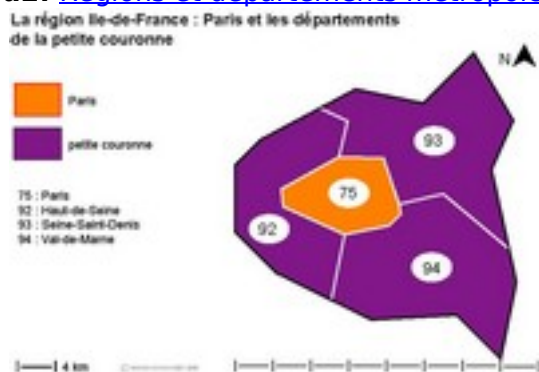

## [La région Ile-de-France : Paris et les départements de la petite couronne](#) [1]

Carte montrant Paris et les trois départements de la petite couronne (région Ile-de-France).

**Titre affiché par défaut:** Les documents adaptés pour déficients visuels

**Discipline :** Géographie

**Niveau scolaire :** Cycle III -4e - 3e

**Date d'expiration:** Mercredi, 9 Juillet, 2014

**Rubrique de la fiche SDADV:** [Géographie](#) [2]

**Sous-rubrique Niveau 1:** [France](#) [3]

**Sous-rubrique Niveau2:** [Régions et départements métropole](#) [4]

**Vignette de la fiche:**

**Fichier relief :** [iledefrancepetitecouronner.pdf](#) [5]

**Fichier couleur :** [iledefrancepetitecouronnec.pdf](#) [6]