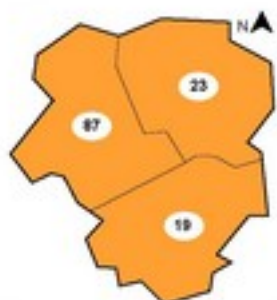

[La région Limousin : les départements](#) [1]

Carte montrant les trois départements de la région Limousin. Suite à la réforme territoriale entrée en vigueur le 1er janvier 2016, la région Limousin a fusionné avec les régions Aquitaine et Poitou-Charentes pour donner naissance à une région plus élargie : la Nouvelle-Aquitaine.

Titre affiché par défaut: Les documents adaptés pour déficients visuels

Discipline : Géographie

Niveau scolaire : Cycle III - 4e - 3e

Date d'expiration: Mercredi, 9 Juillet, 2014

Rubrique de la fiche SDADV: [Géographie](#) [2]

La région Limousin : les départements

19 : Corrèze
23 : Creuse
87 : Haute-Vienne

Vignette de la fiche:

Fichier relief :  [limousindepartementsr.pdf](#) [3]

Fichier couleur :  [limousindepartementsc.pdf](#) [4]