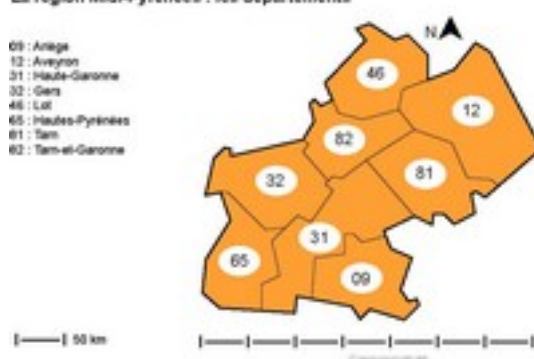

## [La région Midi-Pyrénées : les départements \[1\]](#)

Carte montrant les huit départements de la région Midi-Pyrénées. Suite à la réforme territoriale entrée en vigueur le 1er janvier 2016, la région Midi-Pyrénées a fusionné avec la région Languedoc-Roussillon pour donner naissance à une région plus élargie : l'Occitanie.

**Titre affiché par défaut:** Les documents adaptés pour déficients visuels

**Discipline :** Géographie

**Niveau scolaire :** Cycle III - 4e - 3e

**Date d'expiration:** Mercredi, 9 Juillet, 2014

**Rubrique de la fiche SDADV:** [Géographie \[2\]](#)

La région Midi-Pyrénées : les départements

**Vignette de la fiche:**

**Fichier relief :** [midipyreneesdepartementsr.pdf \[3\]](#)

**Fichier couleur :** [midipyreneesdepartementsc.pdf \[4\]](#)

**Fichier noir :** [midipyreneesdepartementsn.pdf \[5\]](#)

**Classification ressources DA:** [Ressources DA \[6\]](#)

**Arborescence SDADV:** [Régions et départements en métropole \[7\]](#)