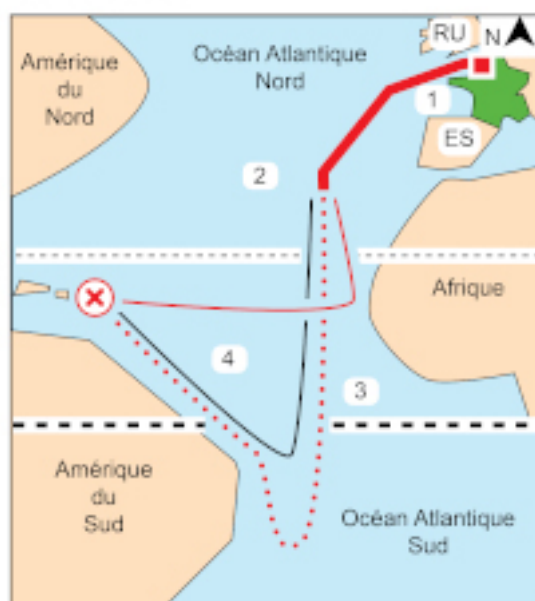

[La Transat Jacques Vabre 2021, la Route du café Le Havre - Fort de France, les 3 parcours \[1\]](#)

Carte présentant les 3 parcours des 4 catégories de bateaux participants à la Transat Jacques Vabre 2021, la Route du café au départ du Havre et arrivée à Fort-de-France en Martinique.

Titre affiché par défaut: Les documents adaptés pour déficients visuels

Rubrique de la fiche SDADV: [Autres thèmes](#) [2]

Sous-rubrique Niveau 1: [Sports](#) [3]

La Transat Jacques Vabre 2021,
la Route du café Le Havre - Fort de France,
les 3 parcours

Arborescence SDADV: [Sports](#) [8]

Liens

[1] <https://www.inshea.fr/fr/content/la-transat-jacques-vabre-2021-la-route-du-caf%C3%A9-le-havre-fort-de-france-les-3-parcours>

[2] <https://www.inshea.fr/fr/rubrique-de-la-fiche-sdadv/autres-th%C3%A8mes>