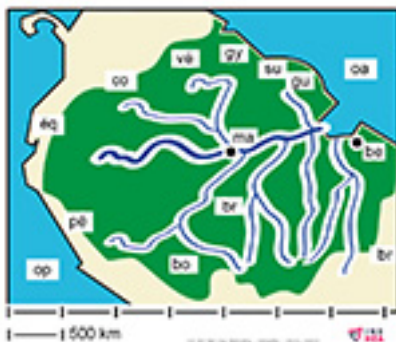

[L'Amazonie, un vaste écosystème](#) [1]

Carte faisant apparaître l'étendue de l'Amazonie avec ses nombreux cours d'eau.

Titre affiché par défaut: Les documents adaptés pour déficients visuels

Discipline : Géographie

Niveau scolaire : Seconde

Rubrique de la fiche SDADV: [Géographie](#) [2]

L'Amazonie, un vaste écosystème

Vignette de la fiche:

Fichier relief :  [AmazonieR.pdf](#) [3]

Fichier couleur :  [AmazonieC.pdf](#) [4]