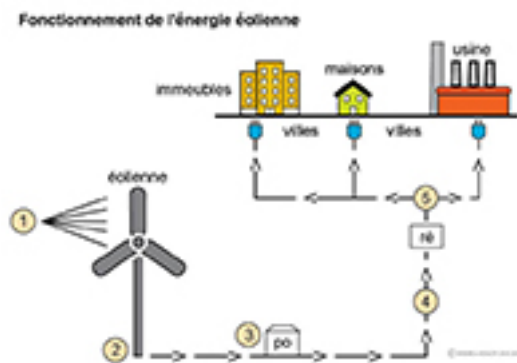

Le fonctionnement de l'énergie éolienne [1]

Schéma montrant le fonctionnement de l'énergie éolienne.

Titre affiché par défaut: Les documents adaptés pour déficients visuels

Discipline : SVT

Niveau scolaire : Cycle 4

Rubrique de la fiche SDADV: [SVT](#) [2]

Sous-rubrique Niveau 1: [Environnement et développement durable](#) [3]

Vignette de la fiche:

Fichier relief : [EnergieEolienneR.pdf](#) [4]

Fichier couleur : [EnergieEolienneC.pdf](#) [5]