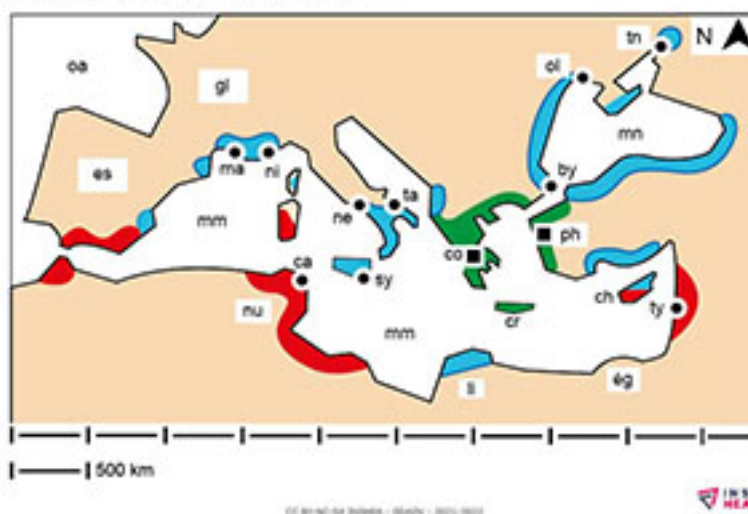

[Le monde grec vers 500 avant J.-C. \[1\]](#)

Carte localisant la Grèce, les régions sous influence grecque et les territoires phéniciens vers 500 avant J.-C.

Titre affiché par défaut: Les documents adaptés pour déficients visuels

Discipline : Histoire

Niveau scolaire : Seconde

Rubrique de la fiche SDADV: [Histoire](#) [2]

Sous-rubrique Niveau 1: [La Grèce antique](#) [3]

Le monde grec vers 500 avant J.-C

Vignette de la fiche:

Fichier relief :  [MondeGrecR.pdf](#) [4]