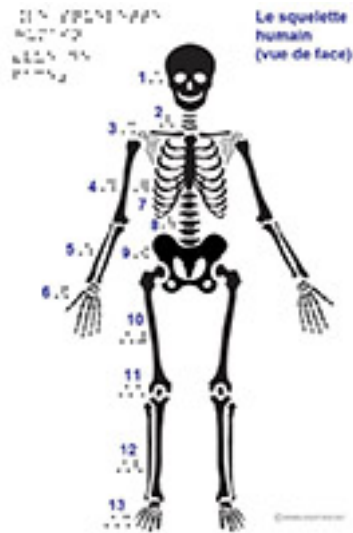

[Le squelette humain \(vue de face\)](#) [1]

Schéma d'un squelette humain vu de face.

Titre affiché par défaut: Les documents adaptés pour déficients visuels

Discipline : SVT

Niveau scolaire : Cycle 3

Rubrique de la fiche SDADV: [SVT](#) [2]

Vignette de la fiche:

Fichier relief : [Squelette_FaceR.pdf](#) [3]

Fichier noir : [Squelette_FaceN.pdf](#) [4]

Guide de lecture : [SqueletteA24.rtf](#) [5]

Classification ressources DA: [Ressources DA](#) [6]

Arborescence SDADV: [SVT](#) [7]

Liens

[1] <https://www.inshea.fr/fr/content/le-squelette-humain-vue-de-face>

[2] <https://www.inshea.fr/fr/rubrique-de-la-fiche-sdadv/svt>

[3] https://www.inshea.fr/sites/default/files/www/sites/default/files/downloads/fichiers-sdadv/Squelette_FaceR.pdf