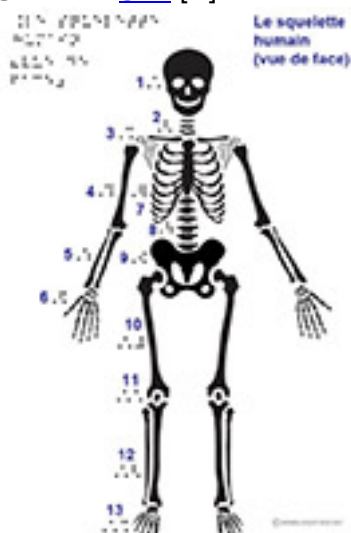

[Le squelette humain (vue de face)](#) [1]

Schéma d'un squelette humain vu de face.

Titre affiché par défaut: Les documents adaptés pour déficients visuels

Discipline : SVT

Niveau scolaire : Cycle 3

Rubrique de la fiche SDADV: [SVT](#) [2]

Vignette de la fiche:

Fichier relief : [Squelette_FaceR.pdf](#) [3]

Fichier noir : [Squelette_FaceN.pdf](#) [4]

Guide de lecture : [SqueletteA24.rtf](#) [5]

Classification ressources DA: [Ressources DA](#) [6]

Arborescence SDADV: [SVT](#) [7]

Liens

[1] <https://www.inshea.fr/fr/content/le-squelette-humain-vue-de-face>

[2] <https://www.inshea.fr/fr/rubrique-de-la-fiche-sdadv/svt>

[3] <https://www.inshea.fr/sites/default/files/www/sites/default/files/downloads/fichiers-sdadv/Squelette_FaceR.pdf>

[4] <https://www.inshea.fr/sites/default/files/www/sites/default/files/downloads/fichiers-sdadv/Squelette_FaceN.pdf>

[5] <https://www.inshea.fr/sites/default/files/www/sites/default/files/downloads/fichiers-sdadv/SqueletteA24.rtf>

[6] <https://www.inshea.fr/fr/classification-ressources/ressources-da>

[7] <https://www.inshea.fr/fr/arborescence-des-documents-sdadv/svt>