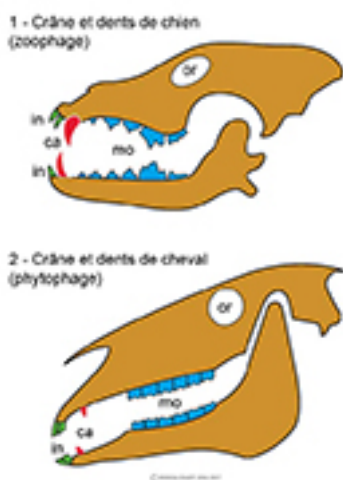

[Les dents des mammifères \(vue de profil\)](#) [1]

Comparaison de deux crânes de mammifères pourvus de dents, vus de profil : l'un, zoophage ; l'autre, phytophage.

Titre affiché par défaut: Les documents adaptés pour déficients visuels

Discipline : SVT

Niveau scolaire : Cycle 4

Date d'expiration: Samedi, 31 Mars, 2018

Rubrique de la fiche SDADV: [SVT](#) [2]

Sous-rubrique Niveau 1: [Le vivant et son évolution](#) [3]

Les dents des mammifères (vue de profil)

Vignette de la fiche:

Fichier relief :  [DentsMammiferesR.pdf](#) [4]

Fichier couleur :  [DentsMammiferesC.pdf](#) [5]

Fichier noir :  [DentsMammiferesN.pdf](#) [6]

Guide de lecture :  [DentsMammifèresA24.rtf](#) [7]

Classification ressources DA: [Ressources DA](#) [8]

Arborescence SDADV: [Le vivant et son évolution](#) [9]

Liens

[1] <https://www.inshea.fr/fr/content/les-dents-des-mammif%C3%A8res-vue-de-profil>

[2] <https://www.inshea.fr/fr/rubrique-de-la-fiche-sdadv/svt>