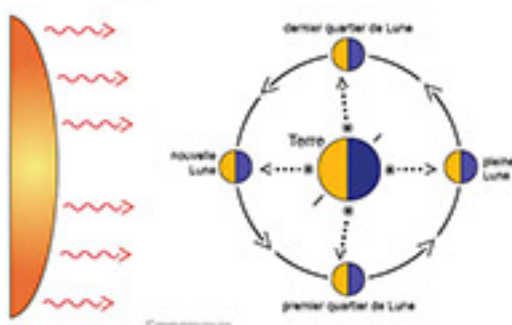

Les différentes phases de la Lune [1]

Schéma montrant les différentes phases de la Lune autour de la Terre.

Titre affiché par défaut: Les documents adaptés pour déficients visuels

Discipline : SVT

Niveau scolaire : Cycle 3

Date d'expiration: Lundi, 7 Mars, 2016

Rubrique de la fiche SDADV: [SVT](#) [2]

Sous-rubrique Niveau 1: [Le ciel et la Terre](#) [3]

Les différentes phases de la Lune

Vignette de la fiche:

Fichier relief :  [LunePhasesR.pdf](#) [4]

Fichier couleur :  [LunePhasesC.pdf](#) [5]

Fichier noir :  [LunePhasesN.pdf](#) [6]

Guide de lecture :  [Lune_PhasesA24.rtf](#) [7]

Classification ressources DA: [Ressources DA](#) [8]

Arborescence SDADV: [Le ciel et la Terre](#) [9]

Liens

[1] <https://www.inshea.fr/fr/content/les-diff%C3%A9rentes-phases-de-la-lune>

[2] <https://www.inshea.fr/fr/rubrique-de-la-fiche-sdadv/svt>

[3] <https://www.inshea.fr/fr/sous-rubrique-de-la-fiche-sdadv/le-ciel-et-la-terre>