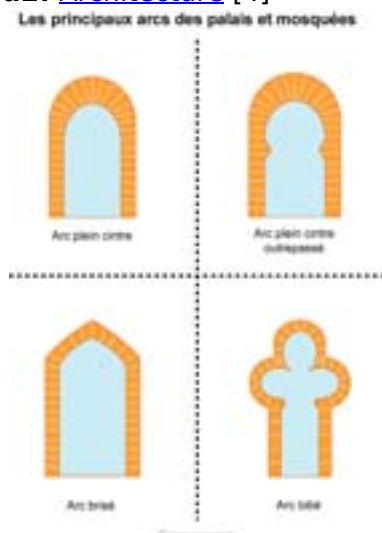

Les principaux arcs des palais et mosquées [1]

Quatre types architecturaux sont montrés :

- en haut à gauche, l'arc en plein cintre ;
- en haut à droite, l'arc en plein cintre outrepassé ;
- en bas à gauche, l'arc brisé ;
- en bas à droite, l'arc lobé.

Copyright Sdadv-Inshea 2006-2007

Titre affiché par défaut: Les documents adaptés pour déficients visuels

Discipline : Histoire

Niveau scolaire : 5e

Date d'expiration: Jeudi, 30 Octobre, 2014

Rubrique de la fiche SDADV: [Histoire](#) [2]

Sous-rubrique Niveau 1: [Le Monde musulman](#) [3]

Sous-rubrique Niveau2: [Architecture](#) [4]

Vignette de la fiche:

Fichier relief : [arcspalaisr.pdf](#) [5]

Fichier couleur : [arcspalaisc.pdf](#) [6]

Fichier noir : [arcspalaisn.pdf](#) [7]