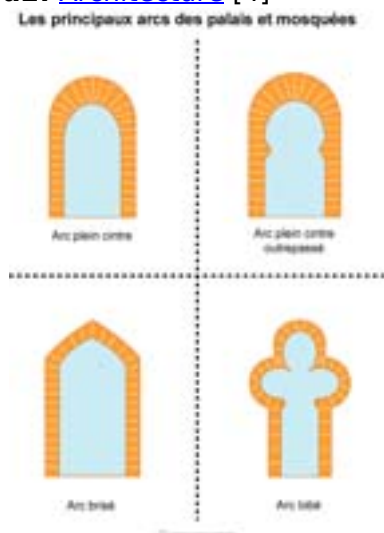

[Les principaux arcs des palais et mosquées](#) [1]

Quatre types architecturaux sont montrés :

- en haut à gauche, l'arc en plein cintre ;
- en haut à droite, l'arc en plein cintre outrepassé ;
- en bas à gauche, l'arc brisé ;
- en bas à droite, l'arc lobé.

Copyright Sdadv-Inshea 2006-2007

Titre affiché par défaut: Les documents adaptés pour déficients visuels

Discipline : Histoire

Niveau scolaire : 5e

Date d'expiration: Jeudi, 30 Octobre, 2014

Rubrique de la fiche SDADV: [Histoire](#) [2]

Sous-rubrique Niveau 1: [Le Monde musulman](#) [3]

Sous-rubrique Niveau2: [Architecture](#) [4]

Vignette de la fiche:

Fichier relief :  [arcspalaisr.pdf](#) [5]

Fichier couleur :  [arcspalaisc.pdf](#) [6]