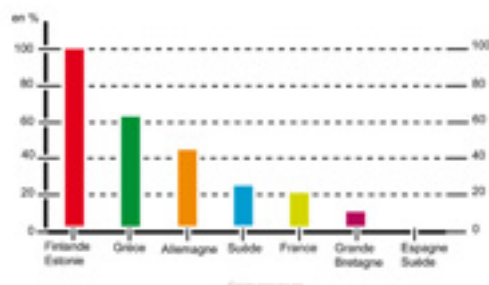

[Part du gaz russe dans la consommation de quelques pays européens en 2013](#) [1]

Diagramme à barres montrant la part de gaz russe dans la consommation de quelques pays européens en 2013.

Titre affiché par défaut: Les documents adaptés pour déficients visuels

Discipline : Géographie

Date d'expiration: Jeudi, 30 Avril, 2015

Rubrique de la fiche SDADV: [Géographie](#) [2]

Part du gaz russe dans la consommation de quelques pays européens en 2013

Vignette de la fiche: