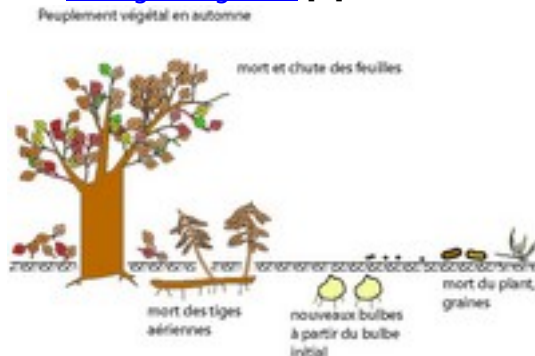

[Peuplement végétal à l'automne](#) [1]

Titre affiché par défaut: Les documents adaptés pour déficients visuels

Discipline : SVT

Niveau scolaire : 6e

Date d'expiration: Mardi, 30 Septembre, 2014

Rubrique de la fiche SDADV: [SVT](#) [2]

Sous-rubrique Niveau 1: [Biologie végétale](#) [3]

Vignette de la fiche:

Fichier relief : [automne_r.pdf](#) [4]

Fichier couleur : [automne_c.pdf](#) [5]

Fichier noir : [automne_n.pdf](#) [6]

Mots clés : [Botanique](#) [7]