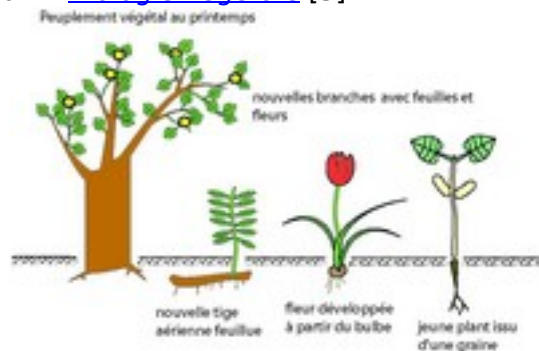

## [Peuplement végétal au printemps](#) [1]

**Titre affiché par défaut:** Les documents adaptés pour déficients visuels

**Discipline :** SVT

**Niveau scolaire :** 6e

**Date d'expiration:** Mardi, 30 Septembre, 2014

**Rubrique de la fiche SDADV:** [SVT](#) [2]

**Sous-rubrique Niveau 1:** [Biologie végétale](#) [3]

**Vignette de la fiche:**

**Fichier relief :** [printemps\\_r.pdf](#) [4]

**Fichier couleur :** [printemps\\_c.pdf](#) [5]

### Liens

[1] <https://www.inshea.fr/fr/content/peuplement-v%C3%A9g%C3%A9tal-au-printemps>

[2] <https://www.inshea.fr/fr/rubrique-de-la-fiche-sdadv/svt>

[3] <https://www.inshea.fr/fr/sous-rubrique-de-la-fiche-sdadv/biologie-v%C3%A9g%C3%A9tale>