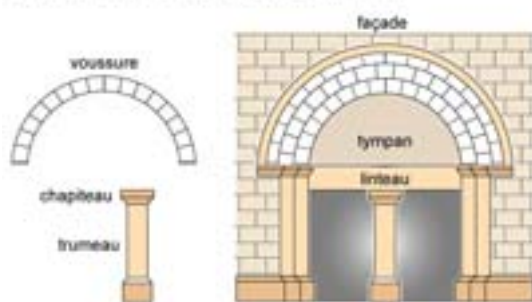

[Portail de l'église de Conques, Aveyron, au XIe siècle](#) [1]

Le document comporte deux éléments :

- À droite, on a une vue d'ensemble du portail (façade). Dans la partie supérieure, on distingue les voussures (non nommées) en forme de demi-cercle. En-dessous se trouve le tympan. Celui-ci surmonte le linteau. On trouve deux colonnes de chaque côté et une colonne au centre.
- À gauche, on peut voir la représentation d'une colonne avec ses deux éléments constitutifs, le trumeau et le chapiteau.

À noter que ce document peut être complété par une représentation du tympan de l'église de Conques sur un autre document.

Titre affiché par défaut: Les documents adaptés pour déficients visuels

Discipline : Histoire

Niveau scolaire : 5e

Date d'expiration: Mercredi, 16 Juillet, 2014

Rubrique de la fiche SDADV: [Histoire](#) [2]

Sous-rubrique Niveau 1: [L'apogée de l'Occident](#) [3]

Sous-rubrique Niveau2: [Architecture](#) [4]

Portail de l'église de Conques (Aveyron, XIe siècle)

Vignette de la fiche:

Fichier relief : [portailromanr.pdf](#) [5]

Fichier couleur : [portailromanc.pdf](#) [6]

Fichier noir : [portailromann.pdf](#) [7]

Guide de lecture : [portailromana18.rtf](#) [8]

Classification ressources DA: [Ressources DA](#) [9]

Arborescence SDADV: [Architecture](#) [10]

Liens

[1] <https://www.inshea.fr/fr/content/portail-de-l%E2%80%99C3%A9glise-de-conques-aveyron-au-xie-si%C3%A8cle>

[2] <https://www.inshea.fr/fr/rubrique-de-la-fiche-sdadv/histoire>

[3] <https://www.inshea.fr/fr/sous-rubrique-de-la-fiche-sdadv/lapog%C3%A9e-de-loccident>

[4] <https://www.inshea.fr/fr/sous-rubrique-niveau-2/architecture>

[5] <https://www.inshea.fr/sites/default/files/www/sites/default/files/downloads/fichiers-sdadv/portailromanr.pdf>

[6] <https://www.inshea.fr/sites/default/files/www/sites/default/files/downloads/fichiers-sdadv/portailromanc.pdf>

[7] <https://www.inshea.fr/sites/default/files/www/sites/default/files/downloads/fichiers-sdadv/portailromann.pdf>

[8] <https://www.inshea.fr/sites/default/files/www/sites/default/files/downloads/fichiers-sdadv/portailromana18.rtf>

[9] <https://www.inshea.fr/fr/classification-ressources/ressources-da>