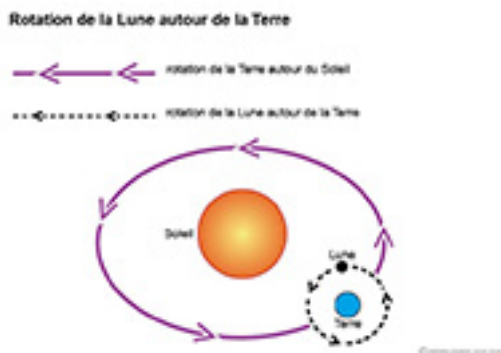

[Rotation de la Lune autour de la Terre](#) [1]

Schéma montrant la rotation de la Terre autour du Soleil ainsi que la rotation de la Lune autour de la Terre.

Titre affiché par défaut: Les documents adaptés pour déficients visuels

Discipline : SVT

Niveau scolaire : Cycle 3

Date d'expiration: Dimanche, 31 Janvier, 2016

Rubrique de la fiche SDADV: [SVT](#) [2]

Sous-rubrique Niveau 1: [Le ciel et la Terre](#) [3]

Vignette de la fiche:

Fichier relief : [TerreLuneR.pdf](#) [4]