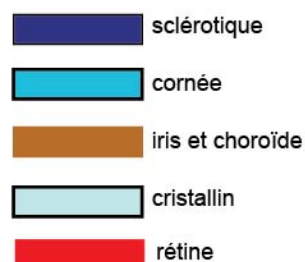

[Schéma de l'oeil](#) [1]

Schéma de l'oeil montrant les différentes parties constitutives

Titre affiché par défaut: Les documents adaptés pour déficients visuels

Discipline : SVT

Niveau scolaire : Cycle 4

Rubrique de la fiche SDADV: [SVT](#) [2]

Sous-rubrique Niveau 1: [Corps humain et santé](#) [3]

Schéma de l'oeil

co : cornée
cr : cristallin
hu : humeur vitrée
ne : nerf optique
pu : pupille

© INSHEA-SDADV-2016-2017

Fichier relief :  [OeilR.pdf](#) [4]

Fichier couleur :  [OeilC.pdf](#) [5]

Fichier noir :  [OeilN.pdf](#) [6]

Guide de lecture :  [SchémaOeilA24.rtf](#) [7]

Classification ressources DA: [Ressources DA](#) [8]