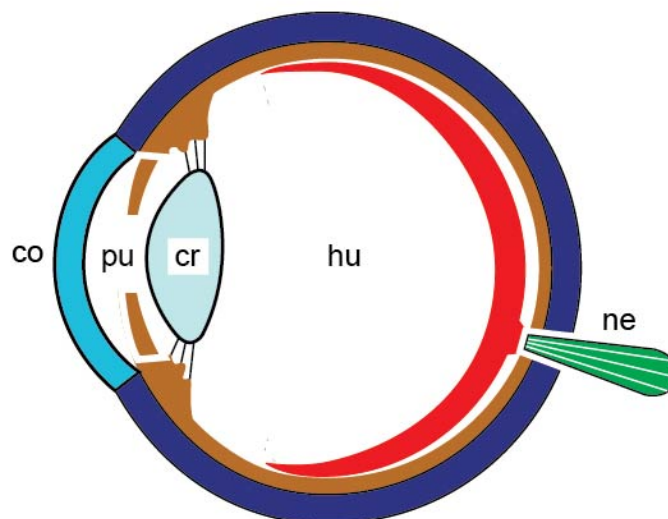

[Schéma de l'oeil](#) [1]

Schéma de l'oeil montrant les différentes parties constitutives

Titre affiché par défaut: Les documents adaptés pour déficients visuels

Discipline : SVT

Niveau scolaire : Cycle 4

Rubrique de la fiche SDADV: [SVT](#) [2]

Sous-rubrique Niveau 1: [Corps humain et santé](#) [3]

Schéma de l'oeil

co : cornée
cr : cristallin
hu : humeur vitrée
ne : nerf optique
pu : pupille

© INSHEA-SDADV-2016-2017

Fichier relief :  [OeilR.pdf](#) [4]

Fichier couleur :  [OeilC.pdf](#) [5]

Fichier noir :  [OeilN.pdf](#) [6]

Guide de lecture :  [SchémaOeilA24.rtf](#) [7]

Classification ressources DA: [Ressources DA](#) [8]

Arborescence SDADV: [Corps humain et santé](#) [9]

Liens

[1] <https://www.inshea.fr/fr/content/sch%C3%A9ma-de-loeil>

[2] <https://www.inshea.fr/fr/rubrique-de-la-fiche-sdadv/svt>

[3] <https://www.inshea.fr/fr/sous-rubrique-de-la-fiche-sdadv/corps-humain-et-sant%C3%A9>