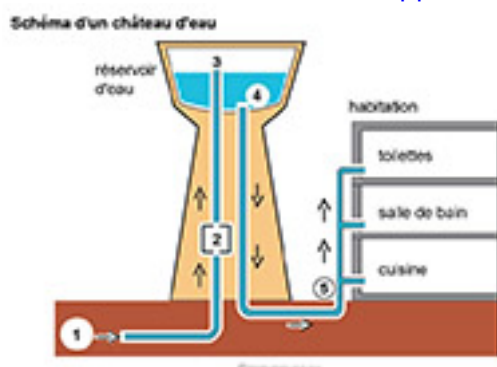

Schéma d'un château d'eau [1]

Schéma d'un château d'eau montrant le trajet de l'eau, de l'alimentation, en passant par le réservoir jusqu'à la distribution dans les habitations.

Titre affiché par défaut: Les documents adaptés pour déficients visuels

Discipline : SVT

Niveau scolaire : Cycle 3

Date d'expiration: Vendredi, 4 Mars, 2016

Rubrique de la fiche SDADV: [SVT](#) [2]

Sous-rubrique Niveau 1: [Environnement et développement durable](#) [3]

Vignette de la fiche: