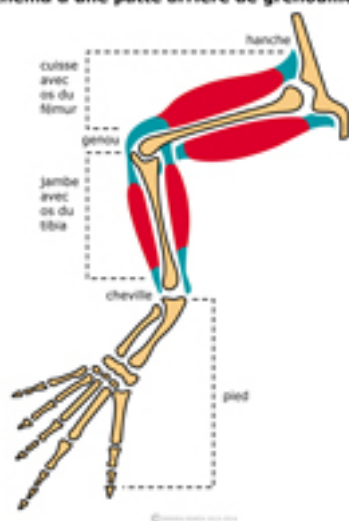

Schéma d'une patte arrière de grenouille [1]

Schéma d'une patte arrière de grenouille destiné à montrer comment se font les mouvements.

Titre affiché par défaut: Les documents adaptés pour déficients visuels

Discipline : SVT

Niveau scolaire : Cycle III

Date d'expiration: Lundi, 9 Novembre, 2015

Rubrique de la fiche SDADV: [SVT](#) [2]

Sous-rubrique Niveau 1: [Physiologie humaine](#) [3]

Sous-rubrique Niveau2: [Activité musculaire](#) [4]

Schéma d'une patte arrière de grenouille

Vignette de la fiche:

Fichier relief :  [Patte_GrenouilleR.pdf](#) [5]

Fichier couleur :  [Patte_GrenouilleC.pdf](#) [6]

Fichier noir :  [Patte_GrenouilleN.pdf](#) [7]

Mots clés : [Appareil locomoteur](#) [8]

[Muscle](#) [9]

[Tendon](#) [10]

[Os](#) [11]

[Membre inférieur](#) [12]

Guide de lecture :  [Patte_GrenouilleA24.rtf](#) [13]

Classification ressources DA: [Ressources DA](#) [14]