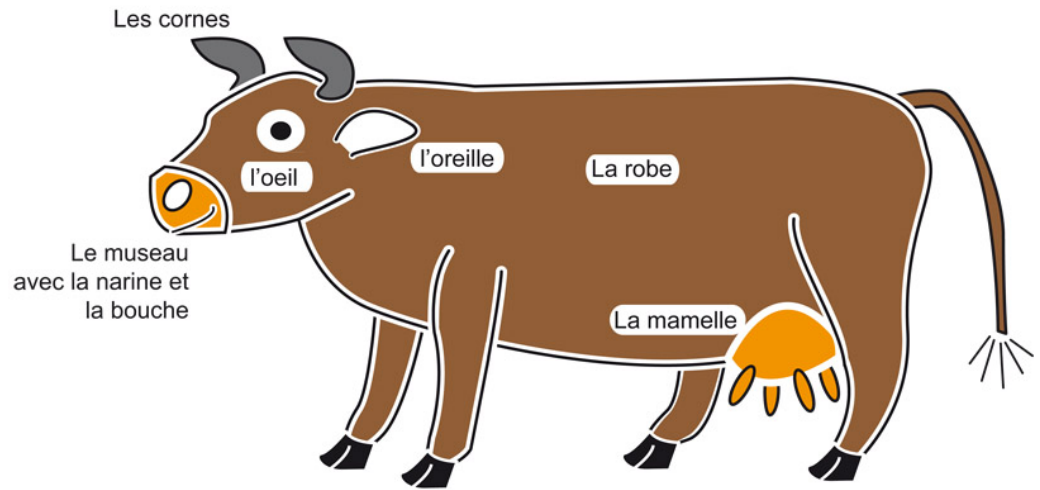

Un mammifère : la vache [1]

Représentation d'un mammifère : la vache. Élément de la classification des êtres vivants.

Titre affiché par défaut: Les documents adaptés pour déficients visuels

Discipline : SVT

Niveau scolaire : 6e

Date d'expiration: Jeudi, 4 Décembre, 2014

Rubrique de la fiche SDADV: [SVT](#) [2]

Sous-rubrique Niveau 1: [Diversité parenté et unité des êtres vivants](#) [3]

Sous-rubrique Niveau2: [Classification générale des êtres vivants](#) [4]

Un mammifère: la vache
vue de profil

© INSHEA-SDADV-2014-2015

Fichier relief :  [Vache_R.pdf](#) [5]**Fichier couleur :**  [vache_profil_C.pdf](#) [6]**Fichier noir :**  [vache_profil_N.pdf](#) [7]**Guide de lecture :**  [guidevache4.rtf](#) [8]**Classification ressources DA:** [Ressources DA](#) [9]**Arborescence SDADV:** [Classification générale des êtres vivants](#) [10]**Liens**[1] <https://www.inshea.fr/fr/content/un-mammif%C3%A8re-la-vache>[2] <https://www.inshea.fr/fr/rubrique-de-la-fiche-sdadv/svt>[3] <https://www.inshea.fr/fr/sous-rubrique-de-la-fiche-sdadv/diversit%C3%A9-parent%C3%A9-et-unit%C3%A9-des-%C3%AAtres-vivants>[4] <https://www.inshea.fr/fr/sous-rubrique-niveau-2/classification-g%C3%A9n%C3%A9rale-des-%C3%AAtres-vivants>[5] https://www.inshea.fr/sites/default/files/www/sites/default/files/downloads/fichiers-sdadv/Vache_R.pdf[6] https://www.inshea.fr/sites/default/files/www/sites/default/files/downloads/fichiers-sdadv/vache_profil_C_0.pdf[7] https://www.inshea.fr/sites/default/files/www/sites/default/files/downloads/fichiers-sdadv/vache_profil_N_0.pdf[8] <https://www.inshea.fr/sites/default/files/www/sites/default/files/downloads/fichiers-sdadv/guidevache4.rtf>[9] <https://www.inshea.fr/fr/classification-ressources/ressources-da>[10] <https://www.inshea.fr/fr/arborescence-des-documents-sdadv/classification-g%C3%A9n%C3%A9rale-des-%C3%AAtres-vivants>**Vignette de la fiche.**