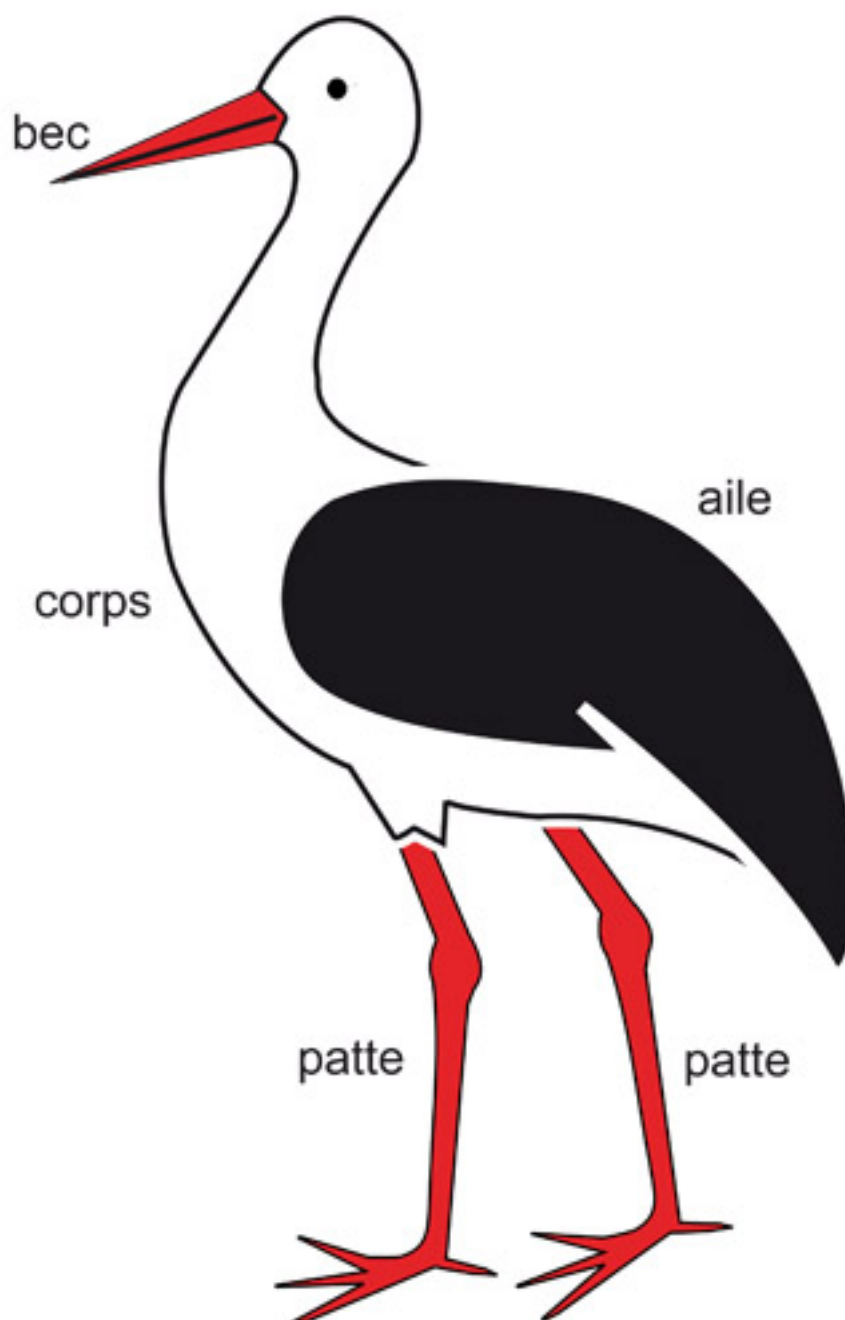

[Un oiseau : la cigogne](#) [1]

Représentation d'une cigogne, vue de profil, élément de classification du règne animal.

Titre affiché par défaut: Les documents adaptés pour déficients visuels

Discipline : SVT

Niveau scolaire : 6e

Date d'expiration: Vendredi, 31 Octobre, 2014

Rubrique de la fiche SDADV: [SVT](#) [2]

Sous-rubrique Niveau 1: [Diversité parenté et unité des êtres vivants](#) [3]

Sous-rubrique Niveau2: [Classification générale des êtres vivants](#) [4]

Un oiseau : la cigogne Vue de profil

Vignette de la fiche: ©INSHEA-SDADV-2013-2014

Fichier relief :  [CigogneR.pdf](#) [5]

Fichier couleur :  [CigogneC.pdf](#) [6]

Mots clés : [Oiseau](#) [7]

[Vertébré](#) [8]