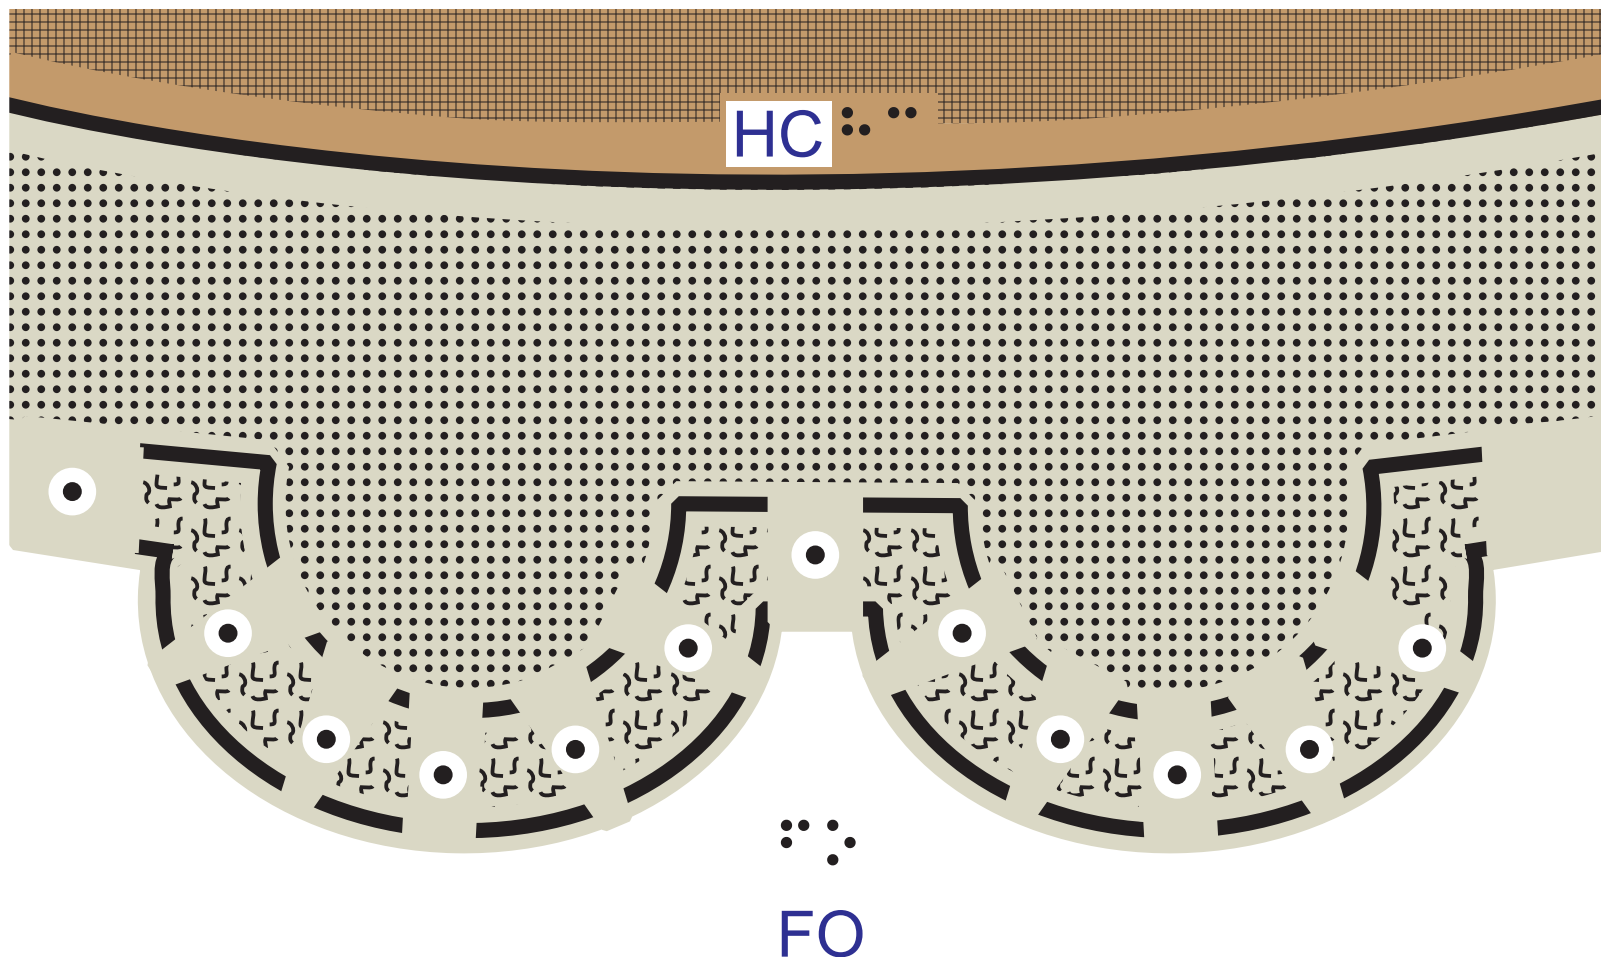

Tracé de la muraille de Château-Gaillard : enceinte festonnée  
(coupe vue de dessus)

Tracé de la muraille de Château-Gaillard : enceinte festonnée  
(coupe vue de dessus)

## Tracé de la muraille de Château-Gaillard : enceinte festonnée (coupe vue de dessus) - Légende 1

  
 murs épais festonnés

  
 fossé

  
 chemin de ronde (troisième enceinte)

  
 haute cour

  
 tracé murs

archères

Tracé de la muraille de Château-Gaillard : enceinte festonnée  
(coupe vue de dessus) - Légende 2

FO : fossé côté basse cour (donnant sur le plateau)

HC : haute cour (donnant sur le donjon)