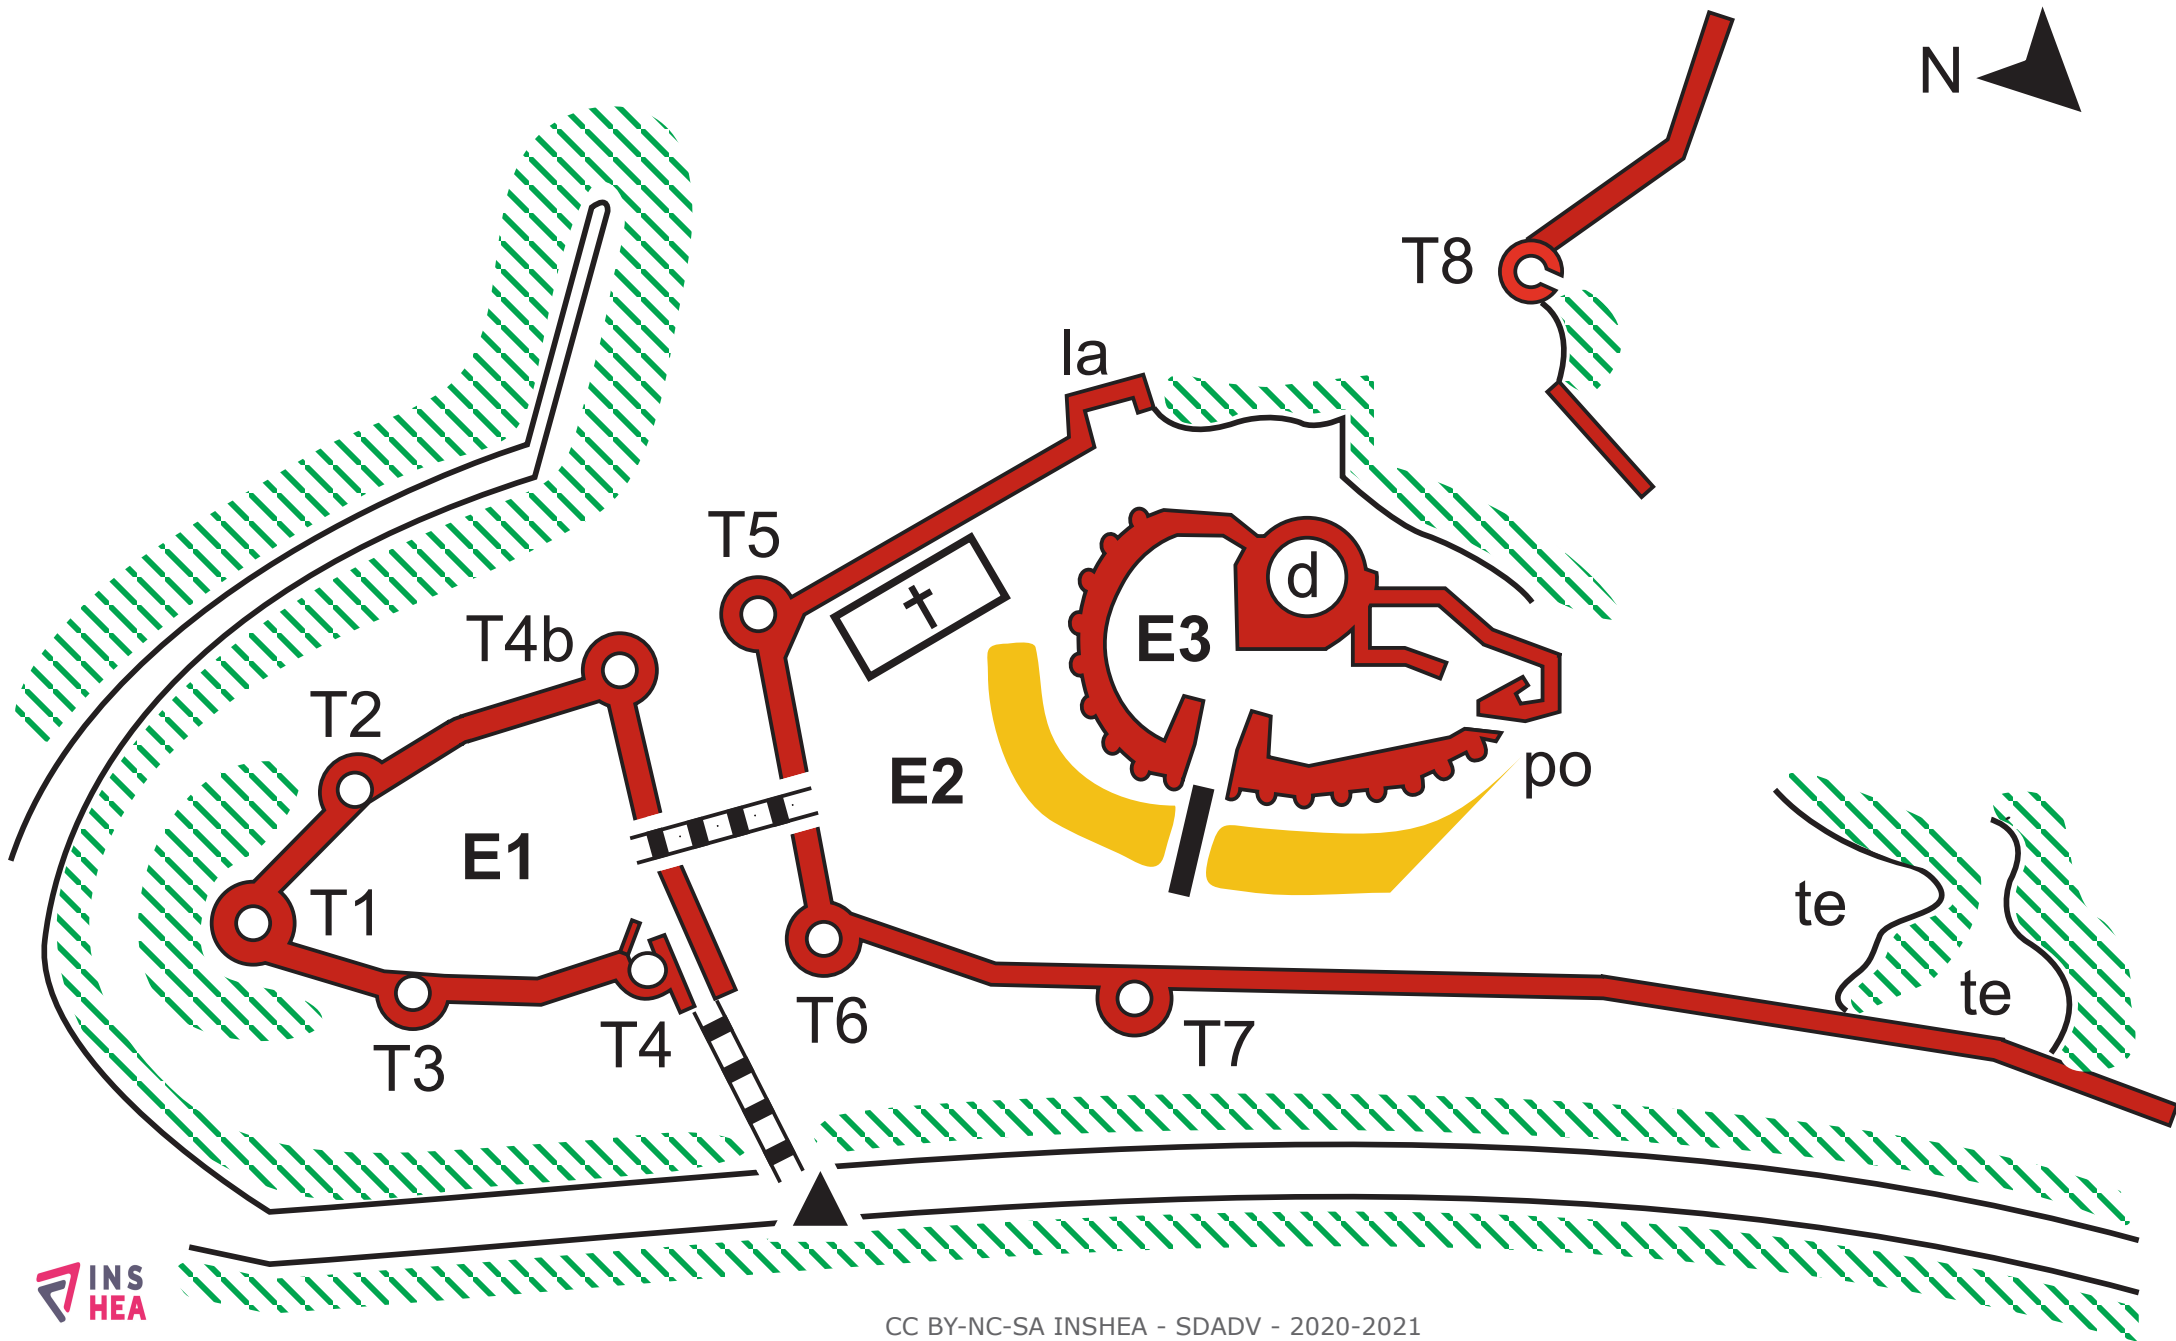

# Le site de Château-Gaillard

# Le site de Château-Gaillard (légende)

muraille

pente

fossé

▲ entrée

pont mobile

pont fixe

chapelle

E1 : première enceinte

E2 : seconde enceinte

E3 : troisième enceinte

T1 : tour 1           :   d : donjon

T2 : tour 2           :   la : latrines

T3 : tour 3           :   po : poterne

T4 : tour 4           :   te : terrasse

T4b : tour 4b       :   

T5 : tour 5           :   

T6 : tour 6           :   

T7 : tour 7           :   

T8 : tour 8           :